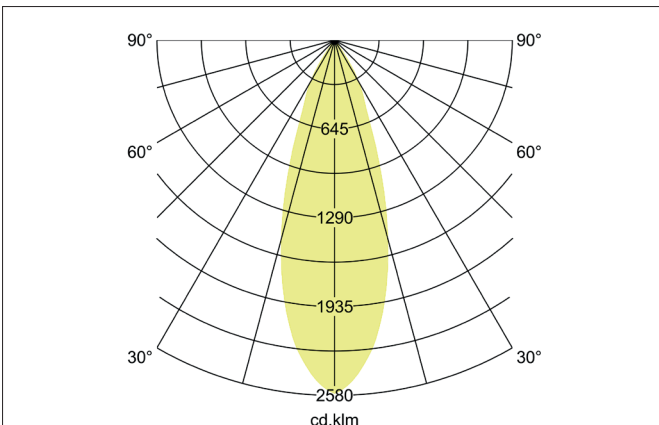

**TRAXX MAXI LED-Schienenstrahler, schaltbar**  
 Artikel-Nr. 88723183

Licht.  
 Für Generationen.

**Ausschreibungstext**

Runder LED-Schienenstrahler, schaltbar, Deckenausschnitt Einbautiefe mm, Außendurchmesser 70 mm, Gewicht 0,666 kg, mit rotations-symmetrisch tief-breit-strahlender Lichtstärkeverteilung., Bemessungslichtstrom 2.880 lm, Bemessungsleistung 1 x 24 W, Lichtfarbe warm-weiß, ähnlichste Farbtemperatur (CCT) 3.000 K, allgemeiner Farbwiedergabeindex CRI > 90, Lebensdauer L80/B50 bei 25 °C: 50.000 h, Gehäusewerkstoff: Aluminium / Glas / Kunststoff, Farbe: strukturschwarz, zulässige Umgebungstemperatur (ta): -20 °C - +25 °C, Schutzklasse (EN 61140): II, Schutzart (DIN EN 60529): IP20. Mit elektronischem Betriebsgerät, schaltbar.

Artikeldaten	
Artikel-Nr.	88723183
GTIN	4251433978060
Serienname	TRAXX MAXI
Kurzbeschreibung	LED-Schienenstrahler, schaltbar
Material	Aluminium / Glas / Kunststoff
Farbe	schwarz
Ausführung der Oberfläche	struktur
Form	rund
Außendurchmesser	70 mm
Nettogewicht	0,666 kg

**TRAXX MAXI LED-Schienenstrahler, schaltbar**

Artikel-Nr. 88723183

Licht.  
Für Generationen.

Lichttechnik	
Farbtemperatur	3.000 K
Lichtfarbe	weiß
Lichtstrom	2.880 lm
Systemeffizienz	120 lm/W
Farbwiedergabe	CRI > 90
Reflektor	hochglänzend
Abstrahlwinkel	30°
Lichtverteilung	symmetrisch
Farbtemperatur einstellbar	nein