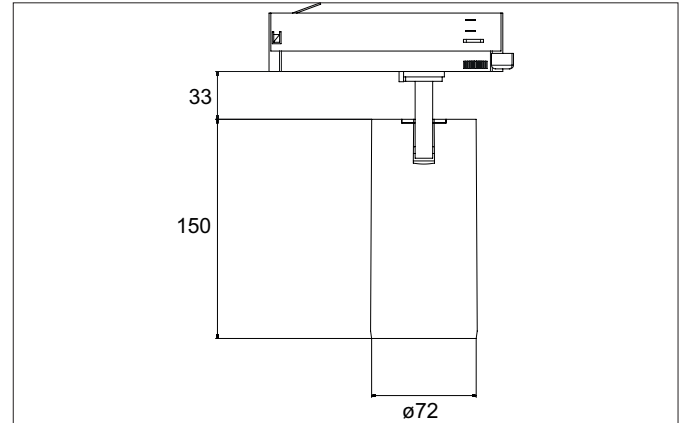

**TRAXX MAXI LED-Schienenstrahler, schaltbar**  
 Artikel-Nr. 88723183

Licht.  
 Für Generationen.

**Ausschreibungstext**

Runder LED-Schienenstrahler, schaltbar, Deckenausschnitt Einbautiefe mm, Außendurchmesser 70 mm, Gewicht 0,666 kg, mit rotations-symmetrisch tief-breit-strahlender Lichtstärkeverteilung., Bemessungslichtstrom 2.880 lm, Bemessungsleistung 1 x 24 W, Lichtfarbe warm-weiß, ähnlichste Farbtemperatur (CCT) 3.000 K, allgemeiner Farbwiedergabeindex CRI > 90, Lebensdauer L80/B50 bei 25 °C: 50.000 h, Gehäusewerkstoff: Aluminium / Glas / Kunststoff, Farbe: strukturschwarz, zulässige Umgebungstemperatur (ta): -20 °C - +25 °C, Schutzklasse (EN 61140): II, Schutzart (DIN EN 60529): IP20. Mit elektronischem Betriebsgerät, schaltbar.

Artikeldaten	
Artikel-Nr.	88723183
GTIN	4251433978060
Serienname	TRAXX MAXI
Kurzbeschreibung	LED-Schienenstrahler, schaltbar
Material	Aluminium / Glas / Kunststoff
Farbe	schwarz
Ausführung der Oberfläche	struktur
Form	rund
Außendurchmesser	70 mm
Nettogewicht	0,666 kg

Montagetechnik	
Montageart	Anbaumontage
Montageort	Deckenmontage
Verstellbarkeit	drehbar und kopfverstellbar
Schwenkwinkel	90°
Drehwinkel	350°
Kopfverstellwinkel	90°
Geeignet für Durchgangsverdrahtung	Nein

Logistische Daten	
Bruttogewicht	0,796 kg
Länge Verpackung	290 mm
Breite Verpackung	115 mm
Höhe Verpackung	165 mm
Entsorgung am Ende der Lebensdauer	Das Produkt darf nicht mit dem Hausmüll entsorgt werden. Sie sind verpflichtet, solche Elektro-Altgeräte separat zu entsorgen. Informieren Sie sich bitte bei Ihrer Kommune über die Möglichkeiten der geregelten Entsorgung. Mit der getrennten Entsorgung führen Sie die Altgeräte dem Recycling oder anderen Formen der Wiederverwertung zu. Sie helfen damit zu vermeiden, dass u. U. belastende Stoffe in die Umwelt gelangen.