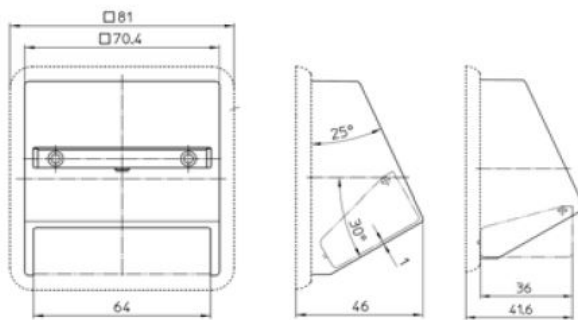

**Standard Abdeckung Kommunik.-Syst.
reinweiß**

PRODUKT DATENBLATT

Montageart	Unterputz
Werkstoff	Kunststoff
Werkstoffgüte	Thermoplast
Ausführung der Oberfläche	glänzend
Farbe	weiß
Geeignet für Schutzart (IP)	IP20

**Standard Abdeckung Kommunik.-Syst.
reinweiß**

Abdeckung für den Anschluss von Kommunikations-
Systemen für senkrechten und 30° geneigten Auslass
für Montageeinsätze Artikel-Nr. 81 KTU-...
mit Beschriftungsfeld 7 x 64 mm
Nicht für Inline-Rahmen geeignet!