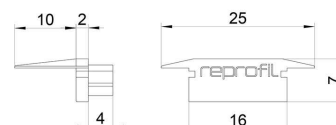

Artikel Nr.: 978090

Endkappe P-ET-01-10 Set 2 Stk passend für

Charakteristik

Material	Kunststoff
Farbe	Weiß
Optik	

Abmessungen und Gewicht

Länge	25 mm
Breite	16 mm
Höhe	7 mm
Durchmesser	
Gewicht	2 g

Montage

Befestigungsmöglichkeiten

Artikel Nr.: 978090

End Cap P-ET-01-10 Set 2 pcs suitable for

Characteristics

Material	plastic
Color	white
Optic	

Dimensions & Weight

Length	25 mm
Width	16 mm
Height	7 mm
Diameter	
Product Weight	2 g