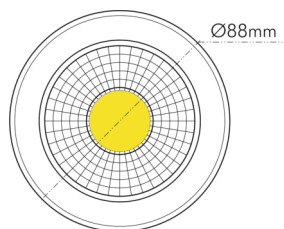

DATENBLATT

A 5068 T Flat chrom-matt 8W 927 38° dim C

LED Downlight A 5068 T Flat, COB LED, schwenkbar

Artikelnummer	1856860133
GTIN	4044538063003

□

Abdeckung der Leuchte mit Wärmedämmmaterial möglich	nein

ENERGIEVERBRAUCHSKENNZEICHNUNG

Energieeffizienzklasse	F
Artikelnummer der Lichtquelle	1856865133
EPREL-Registrierungsnummer	931596

LICHTTECHNISCHE EIGENSCHAFTEN

Lichtkegel	mediumstrahlend 21-40°
Lichtquellentyp	DLS/NMLS
Ungebündeltes [NDLS] oder gebündeltes Licht [DLS]	DLS
Farbtemperatur	2700 K
Lichtfarbe	halogenweiß
Gesamtlichtstrom	850 lm
Nutzlichtstrom [Φuse]	800 lm
Nutzlichtstrom [Φuse] bezogen auf	schmalem Kegel (90°)
Ausstrahlwinkel	38°
Farbabstand [McAdam]	3 SDCM
Farbwiedergabeindex Ra	90
Farbwiedergabeindex R9	65
Farbwertanteil [x]	0,463
Farbwertanteil [y]	0,42

Stand:
05.09.2022
18:03:00