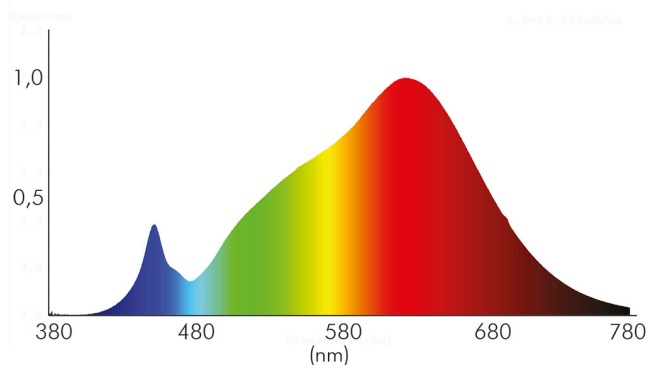

A 5068 T Flat chrom-matt 8W 927 38° dim C

LED Downlight A 5068 T Flat, COB LED, schwenkbar

Bildschirmarbeitsplatztauglich nach EN 12464-1	nein
Spitzen-Lichtstärke	1200 cd
Lichtverteiler	Reflektor
L80B10 - Lebensdauer bei 25 °C	50000 h
L70B50 - Lebensdauer bei 25°C	50000 h
Lebensdauerfaktor	0,9
Lichtstromerhalt	0,96
Verwendete Beleuchtungstechnologie	LED
Farbe steuerbar (RGB)	nein
Blendschutzschild	nein
Hülle	keine Hülle
Farblich abstimmbare Lichtquelle	nein
Farbtemperatur einstellbar	nein
Lichtquelle mit hoher Leuchtdichte	nein
Lichtverteilung	symmetrisch
Lichtaustritt	direkt
Leuchtmittel	COB LED
Geeignet für Leuchtmittellanzahl	1

Spektrale Strahlungsverteilung (250..800 nm) - Diagramm

ELEKTRISCHE EIGENSCHAFTEN

Art des Betriebsgerätes	LED Betriebsgerät
Lampenleistung	8 W
Vernetzte Lichtquelle [CLS]	nein
Nennspannung des Betriebsgerätes [AC]	220 - 240 V
Fassung	sonstige

Eine Haftung für die von uns gelieferte Ware ist jedoch bei Vorliegen von natürlicher Abnutzung, Verschleiß sowie Verbrauch, insbesondere bei Betriebsmitteln LEDs etc. grundsätzlich ausgeschlossen und zwar auch dann, wenn diese bei Lieferung bereits mit der Ware verbunden sind. Angaben zur durchschnittlichen Lebensdauer und Lichtfarben dienen nur der Orientierung, sind unverbindlich und stellen keine Beschaffenheitsvereinbarung dar. Technische und gestalterische Änderungen im Zuge stetiger Produktentwicklungen vorbehalten. nobile AG – Wächtersbacher Str. 78 - 60386 Frankfurt/M. Germany - www.nobile.de

Stand:
05.09.2022
18:03:00