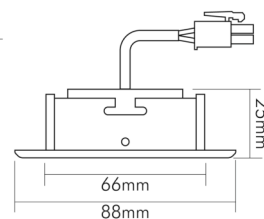

DATENBLATT

A 5068 T Flat chrom-matt 8W 927 38° dim C

LED Downlight A 5068 T Flat, COB LED, schwenkbar

Artikelnummer	1856860133
GTIN	4044538063003

□

Abdeckung der Leuchte mit Wärmedämmmaterial möglich	nein

ENERGIEVERBRAUCHSKENNZEICHNUNG

Energieeffizienzklasse	F
Artikelnummer der Lichtquelle	1856865133
EPREL-Registrierungsnummer	931596

LICHTTECHNISCHE EIGENSCHAFTEN

Lichtkegel	mediumstrahlend 21-40°
Lichtquellentyp	DLS/NMLS
Ungebündeltes [NDLS] oder gebündeltes Licht [DLS]	DLS
Farbtemperatur	2700 K
Lichtfarbe	halogenweiß
Gesamtlichtstrom	850 lm
Nutzlichtstrom [Φuse]	800 lm
Nutzlichtstrom [Φuse] bezogen auf	schmalem Kegel (90°)
Ausstrahlwinkel	38°
Farbabstand [McAdam]	3 SDCM
Farbwiedergabeindex Ra	90
Farbwiedergabeindex R9	65
Farbwertanteil [x]	0,463
Farbwertanteil [y]	0,42

Stand:
05.09.2022
18:03:00