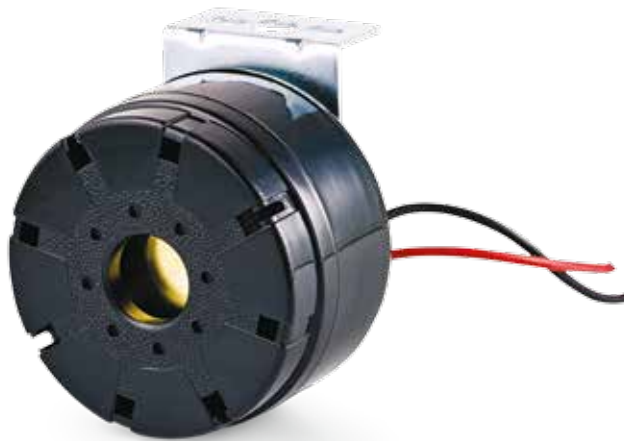

BU1 Aufbausummer

- Ø 60 mm großer Aufbausummer
- max 108 dB (A) Schalldruck
- vorverkabelt mit 2,25 m Kabel
- Metallwinkelmontage
- Pulston
- sehr attraktives Preis-/Leistungsverhältnis
- hohe Schutzart IP 66

TECHNISCHE DATEN

Gehäuse	ABS schwarz
Montageart	beliebig
Leitungseinführung	vorverkabelt (2,25 m Kabel)
Tonart	Pulston
Lautstärke	108 dB
Tonfrequenz	2.200-2.400 Hz
Einschaltdauer	100 %
Betriebstemperatur	-20 °C / +70 °C
Schutzart	IP66
Gewicht	110 g

BU1

BESTELLDATEN

Nennspannung	Spannungsbereich (V)	Nennstrom (A)	Artikel-Nr.
12 V DC	6-15	0,300	B100510004
24 V DC	12-28	0,300	B100510005