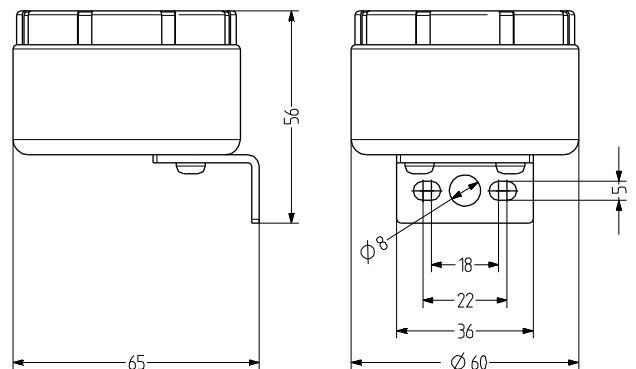

BU1 Aufbausummer

- Ø 60 mm großer Aufbausummer
- max 108 dB (A) Schalldruck
- vorverkabelt mit 2,25 m Kabel
- Metallwinkelmontage
- Pulston
- sehr attraktives Preis-/Leistungsverhältnis
- hohe Schutzart IP 66

TECHNISCHE DATEN

Gehäuse	ABS schwarz
Montageart	beliebig
Leitungseinführung	vorverkabelt (2,25 m Kabel)
Tonart	Pulston
Lautstärke	108 dB
Tonfrequenz	2.200-2.400 Hz
Einschaltdauer	100 %
Betriebstemperatur	-20 °C / +70 °C
Schutzart	IP66
Gewicht	110 g

BU1

BESTELLDATEN

Nennspannung	Spannungsbereich (V)	Nennstrom (A)	Artikel-Nr.
12 V DC	6-15	0,300	B100510004
24 V DC	12-28	0,300	B100510005