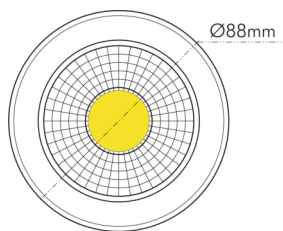

DATENBLATT

A 5068 T Flat weiss-matt 8W 927 38° dim C

LED Downlight A 5068 T Flat, COB LED, schwenkbar

Artikelnummer	1856861033
GTIN	4044538063096

□

Abdeckung der Leuchte mit Wärmedämmmaterial möglich	nein

ENERGIEVERBRAUCHSKENNZEICHNUNG

Energieeffizienzklasse	F
Artikelnummer der Lichtquelle	1856865033
EPREL-Registrierungsnummer	931593

LICHTTECHNISCHE EIGENSCHAFTEN

Lichtkegel	mediumstrahlend 21-40°
Lichtquellentyp	DLS/NMLS
Ungebündeltes [NDLS] oder gebündeltes Licht [DLS]	DLS
Farbtemperatur	2700 K
Lichtfarbe	halogenweiß
Gesamtlichtstrom	850 lm
Nutzlichtstrom [Φuse]	800 lm
Nutzlichtstrom [Φuse] bezogen auf	schmalem Kegel (90°)
Ausstrahlwinkel	38°
Farbabstand [McAdam]	3 SDCM
Farbwiedergabeindex Ra	90
Farbwiedergabeindex R9	65
Farbwertanteil [x]	0,463
Farbwertanteil [y]	0,42

Stand:
05.09.2022
18:03:00