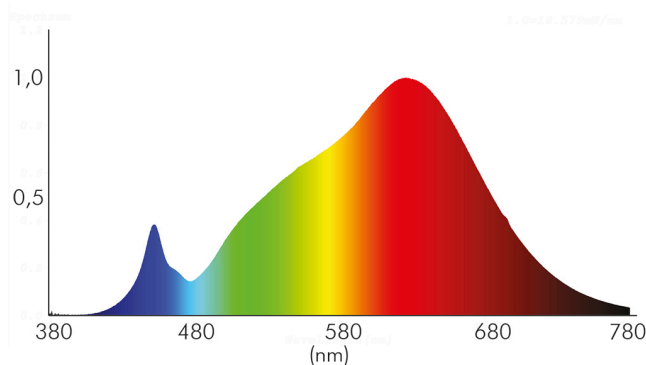

A 5068 T Flat weiss-matt 8W 927 38° dim C

LED Downlight A 5068 T Flat, COB LED, schwenkbar

Bildschirmarbeitsplatztauglich nach EN 12464-1	nein
Spitzen-Lichtstärke	1200 cd
Lichtverteiler	Reflektor
L80B10 - Lebensdauer bei 25 °C	50000 h
L70B50 - Lebensdauer bei 25°C	50000 h
Lebensdauerfaktor	0,9
Lichtstromerhalt	0,96
Verwendete Beleuchtungstechnologie	LED
Farbe steuerbar (RGB)	nein
Blendschutzschild	nein
Hülle	keine Hülle
Farblich abstimmbare Lichtquelle	nein
Farbtemperatur einstellbar	nein
Lichtquelle mit hoher Leuchtdichte	nein
Lichtverteilung	symmetrisch
Lichtaustritt	direkt
Leuchtmittel	COB LED
Geeignet für Leuchtmittellanzahl	1

Spektrale Strahlungsverteilung (250..800 nm) - Diagramm

ELEKTRISCHE EIGENSCHAFTEN

Art des Betriebsgerätes	LED Betriebsgerät
Lampenleistung	8 W
Vernetzte Lichtquelle [CLS]	nein
Nennspannung des Betriebsgerätes [AC]	220 - 240 V
Fassung	sonstige

Stand:
05.09.2022
18:03:00