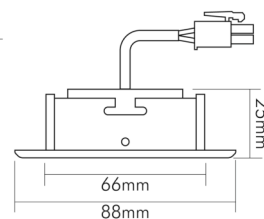

DATENBLATT

A 5068 T Flat weiss-matt 8W 927 38° dim C

LED Downlight A 5068 T Flat, COB LED, schwenkbar

Artikelnummer	1856861033
GTIN	4044538063096

□

Abdeckung der Leuchte mit Wärmedämmmaterial möglich	nein

ENERGIEVERBRAUCHSKENNZEICHNUNG

Energieeffizienzklasse	F
Artikelnummer der Lichtquelle	1856865033
EPREL-Registrierungsnummer	931593

LICHTTECHNISCHE EIGENSCHAFTEN

Lichtkegel	mediumstrahlend 21-40°
Lichtquellentyp	DLS/NMLS
Ungebündeltes [NDLS] oder gebündeltes Licht [DLS]	DLS
Farbtemperatur	2700 K
Lichtfarbe	halogenweiß
Gesamtlichtstrom	850 lm
Nutzlichtstrom [Φuse]	800 lm
Nutzlichtstrom [Φuse] bezogen auf	schmalem Kegel (90°)
Ausstrahlwinkel	38°
Farbabstand [McAdam]	3 SDCM
Farbwiedergabeindex Ra	90
Farbwiedergabeindex R9	65
Farbwertanteil [x]	0,463
Farbwertanteil [y]	0,42

Stand:
05.09.2022
18:03:00