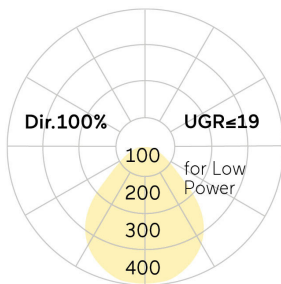

Basic-A1

Anbauleuchte - Direktstrahlend

Artikelnummer: BA1ASL-830M-D300

Abbildungen ggf. nur ähnlich, dienen als Orientierung.

Basic-A1. LED. Anbauleuchte für Wand- oder Deckenmontage mit minimalistischem Rand. Beleuchtungskörper aus hochwertigem Aluminiumprofil. Oberfläche Radiant Silver. Lichtcharakteristik: Rein direktstrahlend. Farbtemperatur: 3000K (Warm White). Farbwiedergabeindex (Ra): >80. Microprismenoptik aus Spezialacrylglas zur Reduktion der Leuchtdichte in Office-Bereichen. Dimmbar DALI. DxH (rund). D=300mm. H=

75mm. Medium-Power-Bestromung. 1618lm. 13W. 2,2kg. Binning initial <= MacAdam 3. IP40. Schutzklasse I. CE-, UKCA Kennzeichnung. ENEC. IK02. 220-240V. 50-60 Hz. RG0 (EN62471). Lichtstromrückgang von max. 0,3%/1.000 Betriebsstunden. Nennausfallrate von max. 0,2%/1.000 Betriebsstunden. L85B10 (tq 25°C) = 50.000h. 5 Jahre Garantie. Hersteller: Lightnet GmbH, nach ISO 9001:2015 und 50001:2018 zertifiziert.

lightnet

Basic-A1

Anbauleuchte - Direktstrahlend

Artikelnummer: BA1ASL-830M-D300

Kunde / Projekt: _____

Notiz: _____

Produktname	Basic-A1
Leuchtmittel	LED
Installationstyp	Anbauleuchte
Oberfläche	Radiant Silver
Lichtverteilung	Direktstrahlend
CCT	3000K
Farbwiedergabeindex (Ra)	Ra>80
Optisches System	Microprismenoptik
Steuerung	Dimmbar (DALI)
Länge L/ Ø D (mm)	D=300mm
Höhe H (mm)	H=75mm
Bestromung	Medium-Power
Leuchtenlichtstrom	1618lm
Anschlussleistung	13W
Schutzart	IP40
Prüfzeichen	ENEC
LED-Lebensdauer	L85B10 (tq 25°C) = 50.000h
Photometrischer Code	8 30 / 3 3 9
Photobiologische Klasse	RG0 (EN62471)
Indoor/Outdoor	Indoor: ta [ambient] max. 25°C
Gewicht (kg)	2,2kg