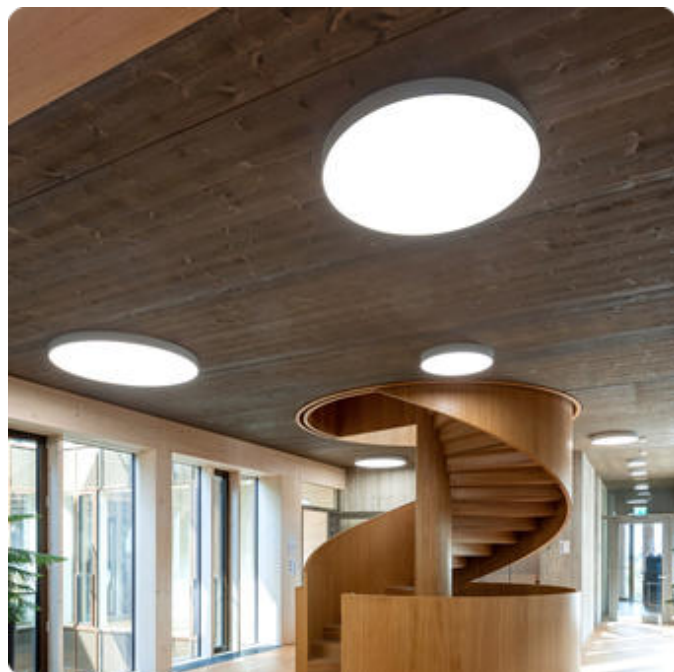

Basic-A1

Anbauleuchte - Direktstrahlend

Artikelnummer: BA1ASL-830M-D300

Abbildungen ggf. nur ähnlich, dienen als Orientierung.

Basic-A1. LED. Anbauleuchte für Wand- oder Deckenmontage mit minimalistischem Rand. Beleuchtungskörper aus hochwertigem Aluminiumprofil. Oberfläche Radiant Silver. Lichtcharakteristik: Rein direktstrahlend. Farbtemperatur: 3000K (Warm White). Farbwiedergabeindex (Ra): >80. Microprismenoptik aus Spezialacrylglas zur Reduktion der Leuchtdichte in Office-Bereichen. Dimmbar DALI. DxH (rund). D=300mm. H=