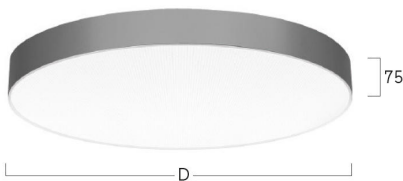

Basic-A1

Anbauleuchte - Direktstrahlend

Artikelnummer: BA1ASL-830M-D300

Abbildungen ggf. nur ähnlich, dienen als Orientierung.

Basic-A1. LED. Anbauleuchte für Wand- oder Deckenmontage mit minimalistischem Rand. Beleuchtungskörper aus hochwertigem Aluminiumprofil. Oberfläche Radiant Silver. Lichtcharakteristik: Rein direktstrahlend. Farbtemperatur: 3000K (Warm White). Farbwiedergabeindex (Ra): >80. Microprismenoptik aus Spezialacrylglas zur Reduktion der Leuchtdichte in Office-Bereichen. Dimmbar DALI. DxH (rund). D=300mm. H=

lightnet

Basic-A1

Anbauleuchte - Direktstrahlend

Artikelnummer: BA1ASL-830M-D300

Kunde / Projekt: _____

Notiz: _____

Produktname	Basic-A1
Leuchtmittel	LED
Installationstyp	Anbauleuchte
Oberfläche	Radiant Silver
Lichtverteilung	Direktstrahlend
CCT	3000K
Farbwiedergabeindex (Ra)	Ra>80
Optisches System	Microprismenoptik
Steuerung	Dimmbar (DALI)
Länge L/ Ø D (mm)	D=300mm
Höhe H (mm)	H=75mm
Bestromung	Medium-Power
Leuchtenlichtstrom	1618lm
Anschlussleistung	13W
Schutzart	IP40
Prüfzeichen	ENEC
LED-Lebensdauer	L85B10 (tq 25°C) = 50.000h
Photometrischer Code	8 30 / 3 3 9
Photobiologische Klasse	RG0 (EN62471)
Indoor/Outdoor	Indoor: ta [ambient] max. 25°C
Gewicht (kg)	2,2kg