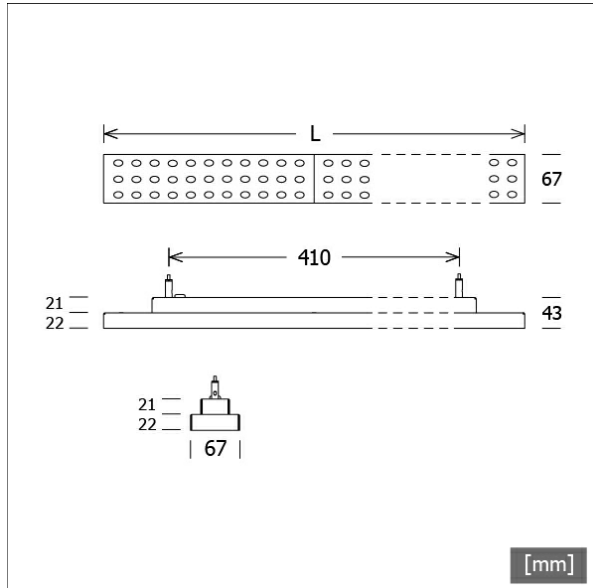

Standardoptionen

Sonderoptionen

Farbe	Artikelnummer	EAN
schwarz	657174	4043544660695
silber	657175	4043544660701
weiß	657176	4043544660718

Lichttechnik / Normen

Leuchtmittel	LED Matrix / CRI 85 / 4000 K
Lebensdauer	L90 B50 50.000 h L80 B50 100.000 h L80 B20 50.000 h
Systemleistung	36.0 W
Leuchten-Lichtstrom	4940 lm
Systemeffizienz	137.22 lm/W
Moduleffizienz	159.00 lm/W
UGR 4H/8H 70/50/20	19.4/18.8 (C0/C90)
Abstrahlwinkel	60°
Versorgungsspannung	220 - 240 V / 50 Hz
Schutzklasse	I
Schutzart	IP20

Abmessungen / Gewichte

Länge	867 mm
Breite	67 mm
Höhe	43 mm
Nettogewicht	2.64 kg
Bruttogewicht	2.78 kg