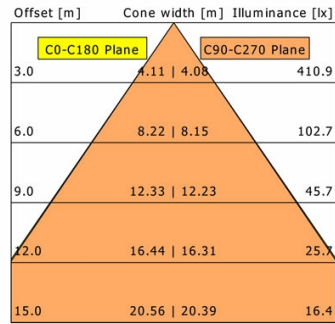

η	LED
Efficiency	137 lm/W
Direct/Indirect	↓ 100% / ↑ 0%
System Power	36 W
UGR	X=4H, Y=8H
Reflection factors	70/50/20
UGR C0/C180	19.4
UGR C90/C270	18.8
CIE Flux Codes	85 96 99 100 100
Ra/CRI	>80

LTS