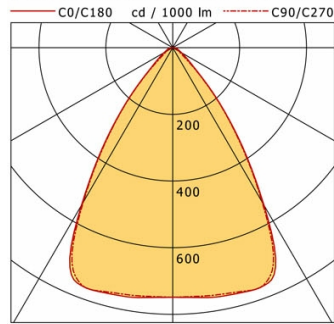

Abmessungen / Gewichte

| | |
|---------------|---------|
| Länge | 867 mm |
| Breite | 67 mm |
| Höhe | 43 mm |
| Nettogewicht | 2.64 kg |
| Bruttogewicht | 2.78 kg |

LUZ06-D 13.013.40

LUZ06-D 13.013.40

LUZ Pendant (1xLED 36W 840/4000K 4940lm 60°)

| | C0 | C90 | C180 | C270 |
|--------------|-----|-----|------|------|
| 0° | 749 | 749 | 749 | 749 |
| 15° | 763 | 759 | 763 | 759 |
| 30° | 546 | 535 | 546 | 535 |
| 45° | 114 | 108 | 114 | 108 |
| 60° | 30 | 20 | 30 | 20 |
| 75° | 15 | 9 | 15 | 9 |
| 90° | 4 | 1 | 4 | 1 |
| cd / 1000 lm | | | | |