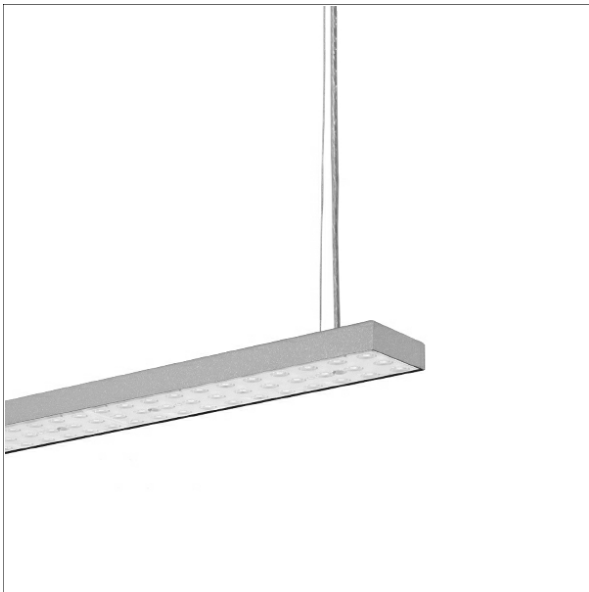

LUZ06-D 13.013.40

Beschreibung

- Linearleuchte für Pendelmontage
- symmetrisch und breitstrahlende Lichtverteilung (Abstrahlwinkel 60°)
- hohe Wartungsfreundlichkeit
- keine UV- und Wärmestrahlung
- Leuchtgehäuse und teilintegriertes Gehäuse für Betriebsgerät aus Stahlblech
- Linsenoptik aus PMMA-Kunststoff transparent hochglanz
- Drahtseilabhängung mit Deckendose (weiß) und Einspeisung (Länge: 1500 mm, Kabel transparent)
- Betriebsgerät (LED-Konverter) integriert

Abmessungen / Gewichte

| | |
|---------------|---------|
| Länge | 867 mm |
| Breite | 67 mm |
| Höhe | 43 mm |
| Nettogewicht | 2.64 kg |
| Bruttogewicht | 2.78 kg |

LUZ06-D 13.013.40

LUZ06-D 13.013.40

LUZ Pendant (1xLED 36W 840/4000K 4940lm 60°)