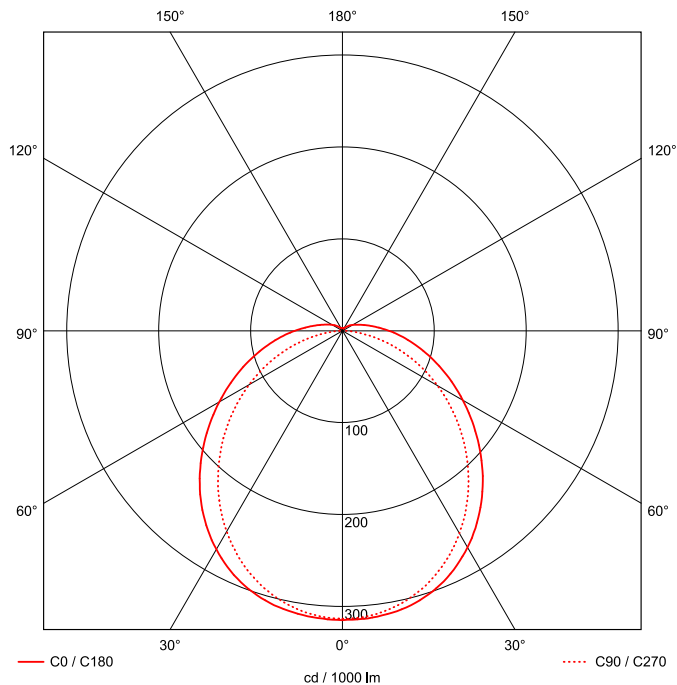

Artikel-Nr: 5291014

Wannenleuchten

Leuchte LUNA PRO 1200mm PCO 1x43W 120° 5400lm

Vielseitige LED Feuchtraum Wannenleuchte aus weißem Polycarbonat (IK08, schlagfest) mit neuartiger, besonders schneller Montage. Durch smarten Aufbau wird die Installationszeit um ein Drittel verkürzt. Der LED Träger ist in der Abdeckung integriert. Inklusive bewährter Silikondichtung. Geeignet für die Decken-, Pendel- und waagerechte Wandmontage, Tragschienenmontage mit Zubehör möglich. Durchgangsverdrahtung mit optionalen Zubehör möglich. Achtung: PRACHT MANUFAKTUR! Da es ein PRACHT PRO LINE Produkt ist, kann es vielseitig angepasst werden. Sie benötigen eine andere Lichtfarbe, Gehäusefarbe oder Durchgangsverdrahtung? Besondere Herausforderungen? Kein Problem. Wir bieten individuelle Lösungen für Ihre Anforderungen.