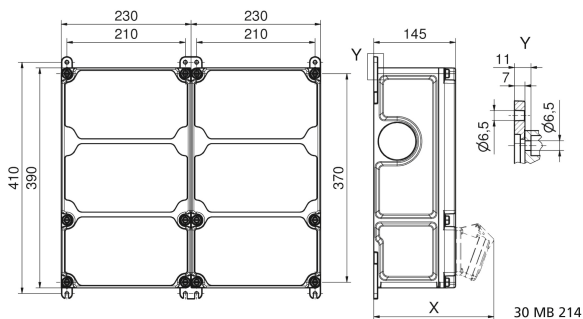

Wandverteiler Kunststoff - VARIABOX - L Duo Plus

Artikelbeschreibung	
BALS-Art.-Nr	890863
EAN	4024941939089
Produktgruppe	VARIABOX - L Duo Plus
Gehäuse	hochwertiges, schlagfestes Kunststoffgehäuse (PBT), hohe Chemikalienbeständigkeit, plombierbar, mit Außen und Innenbefestigung, Oberteil gerade und seitlich anscharniert, Absicherung auf vorziehbarer Tragschiene montiert, Deckelschrauben unverlierbar, Absicherungselemente angeordnet unter durchsichtiger Betätigungsklappe mit bedienerfreundlicher OTC Mechanik (one touch close)

Artikelbeschreibung	
Bestückung	4 x Schutzkontaktsteckdose 16A 230V IP54 blau 2 x CEE-Steckdose 16A 400V 5p 6h glv/Ni TE IP54 geneigt 1 x CEE-Steckdose 32A 400V 5p 6h glv/Ni TE IP54 geneigt
Absicherung/Schutzmaßnahme	4 x Sicherungssockel D01 1p 2 x Sicherungssockel D01 3p 1 x Sicherungssockel D02 3p 1 x FI-Schalter 63/0,03A 4p
Leitungseinführung/Anschlussmöglichkeit	1 x M12, 1 x M20, 2 x M40 oben 1 x M12, 1 x M20, 2 x M40 unten 1 x Zählerklemmstein 5x25 mm ² / Typ: C (Schleifleitung)
Zusätzliche Informationen	Anschlussfertig verdrahtet.
Vorschriften / Normen	DIN EN 61439
Schutzart	IP54
Gerätefarbe	Gehäuseunterteil schwarz ähnlich RAL 9017, Gehäuseoberteil grau RAL 7035
Geräte-Höhe	390mm
Geräte-Breite	460mm
Geräte-Tiefe	145mm
RDF-Faktor	0.76
Nennstrom InA	63

Logistikdaten	
Einzelgewicht	9,61 kg / Stück
Verpackungsart	Karton
Inhaltsmenge	1 ST
EAN	4024941939089
Länge	800 mm
Breite	600 mm
Höhe	340 mm
Gewicht	10,96 kg
Volumen	163.200 ccm

Tiefenmaß/ depth X (mm)