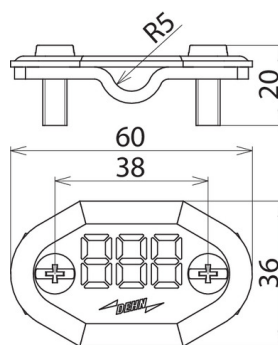

## NS 7.10 FL30 7SEG AL (484 000)

Abbildung unverbindlich

Typ	NS 7.10 FL30 7SEG AL
Art.-Nr.	484 000 <small>NEU</small>
Werkstoff	Al
Klemmbereich Rd / Fl	7-10 / 30 mm
Schraube	M6 x 16 mm
Werkstoff Schraube	NIRO
Gewicht	24 g
Zolltarifnummer (Komb. Nomenklatur EU)	83100000
GTIN (EAN)	4013364327306
VPE	50 Stk.