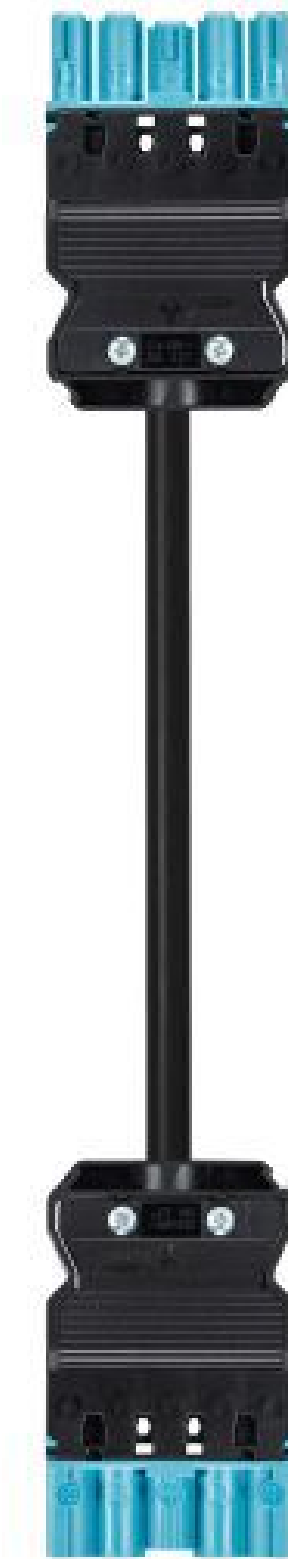

Produktdatenblatt

Art. Nr. 92.258.8070.9

Konfektionierte Leitung GST18i5KSBS 25B 80PB02

GST18i5 Verbindungsleitung Buchse - Stecker, Länge 8,0 m,
5-polig, Kodierung Netz 250 V + nicht SELV, 20 A, Kodierfarbe
pastellblau, Zugentlastungsfarbe schwarz, Leitungsfarbe schwarz,
Leiterquerschnitt 2,5 mm², Kabeltyp H05Z1Z1-F, Brandklasse:
B2ca

Art. Nr.

92.258.8070.9

EAN	4049088418990
Bestelleinheit	4 Stück

Zulassungen

Technische Daten

Allgemein

Bemessungsstrom	20 A
Bemessungsspannung	250 V / 400 V
Bemessungsstoßspannung	4 kV
Verschmutzungsgrad	2
Mechanische Codierung Code	Code 2
Verriegelbar	selbstverriegelnd (mit Werkzeug lösbar)
Codierfarbe / Kontakteinsatz	pastellblau
Polkennzeichnung	L, N, PE, D2, D1
Gehäusefarbe mit Zugentlastung	schwarz

Ausführung

Leiter-Nennquerschnitt	2,5 mm ²
Schutzart (IP)	IP20
Typ der Leitung	H05Z1Z1-F
Farbe der Leitung	schwarz
Kabeldurchmesser max.	12,1 mm
Leitungsart	Buchse - Stecker
Art der konfektionierten Leitung	Verbindungsleitung
Ausführung Seite 1	GST18i5 Buchse
Ausführung Seite 2	GST18i5 Stecker