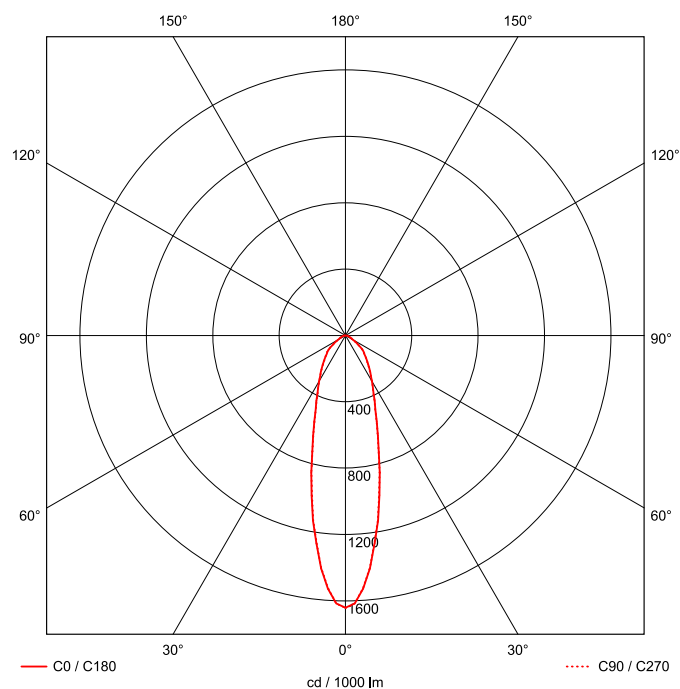

## LED Strahler QUADRONIUS DALI 288mm 1x97W 30° ESG 15000lm

LED Strahler mit Abdeckscheibe aus Einscheibensicherheitsglas (ESG), Gehäuse aus Aluminiumdruckguss, weiß beschichtet, Konverter am Gehäuse montiert. Elektrischer Anschluss durch offenes Leitungsende, kurze, alterungsbeständige Dichtungen aus Silikon, Zweipunkt-Befestigung durch Seilpendel (2.000 mm) mit montagefreundlicher, werkzeugloser Schnelljustierung, Pendelmontage, Wand- und Decken-Befestigungsbügel als Zubehör erhältlich. Achtung: PRACHT MANUFAKTUR! Sie benötigen eine andere Lichtfarbe, Gehäusefarbe oder Durchgangsverdrahtung? Besondere Herausforderungen? Kein Problem. Wir bieten individuelle Lösungen für Ihre Anforderungen.