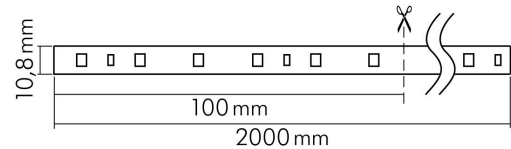

DATENBLATT

Flexible LED SMD 3528 2m neutralw 4,8W/m 24V IP67

Flexibles LED Band mit SMD 3528

Artikelnummer	5011130211
GTIN	4044538048659

□

Nutzlichtstrom [Φuse] je Meter	370 lm
Nutzlichtstrom [Φuse] je Rolle	740 lm
Gesamtlichtstrom je Rolle	780 lm

ENERGIEVERBRAUCHSKENNZEICHNUNG

Artikelnummer der Lichtquelle	5011130211
EPREL-Registrierungsnummer	933466
Energieeffizienzklasse	G

LICHTTECHNISCHE EIGENSCHAFTEN

Spitzen-Lichtstärke	115 cd
LED Effizienz	77 lm/W
Farblich abstimmbare Lichtquelle	nein
Lichtstromerhalt	0,96
L80B10 - Lebensdauer bei 25 °C	30000 h
L90B10 - Lebensdauer bei 25 °C	26000 h
Farbwertanteil [x]	0,38
Farbwertanteil [y]	0,38
Verwendete Beleuchtungstechnologie	LED
Ungebündeltes [NDLS] oder gebündeltes Licht [DLS]	DLS
Blendschutzschild	nein
Nutzlichtstrom [Φuse]	740 lm

Stand:
01.02.2022
14:18:00