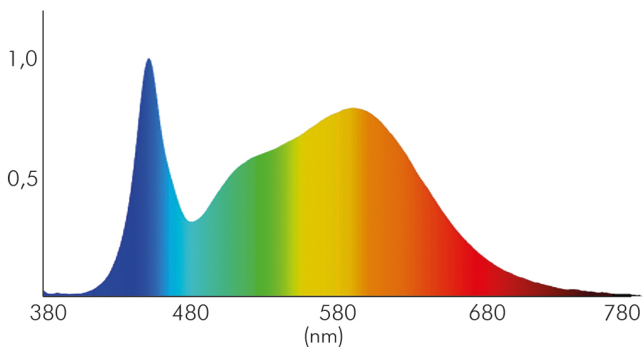

Flexible LED SMD 3528 2m neutralw 4,8W/m 24V IP67

Flexibles LED Band mit SMD 3528

Nutzlichtstrom [Φ_{use}] bezogen auf	breitem Kegel (120°)
Lebensdauerfaktor	0,9
Hülle	keine Hülle
Farbwiedergabeindex R9	20
Lichtquelle mit hoher Leuchtdichte	nein
Lichtquelle austauschbar	nein
Lichtquellentyp	DLS/NMLS
Farbtemperatur	4100 K
Farbwiedergabeindex Ra	80
Lichtfarbe	neutralweiß
Ausstrahlwinkel	120°
Leuchtmittel	SMD-LED
Anzahl der LEDs pro Meter	60
Gesamtlichtstrom je Meter	390 lm
Farbabstand [McAdam]	4 SDCM

Spektrale Strahlungsverteilung (250..800 nm) - Diagramm

ELEKTRISCHE EIGENSCHAFTEN

Fassung	sonstige
Betriebsgerät	LED Betriebsgerät spannungsgesteuert
Vernetzte Lichtquelle [CLS]	nein
Energieverbrauch im Betrieb	10 kWh/1000 h
Lampenleistung	9,6 W
Leistungsaufnahme im Bereitschaftszustand [Psb]	0 W
Direkt an die Netzspannung [MLS]/Nicht direkt an die Netzspannung angeschlossen [NMLS]	NMLS

Eine Haftung für die von uns gelieferte Ware ist jedoch bei Vorliegen von natürlicher Abnutzung, Verschleiß sowie Verbrauch, insbesondere bei Betriebsmitteln LEDs etc. grundsätzlich ausgeschlossen und zwar auch dann, wenn diese bei Lieferung bereits mit der Ware verbunden sind. Angaben zur durchschnittlichen Lebensdauer und Lichtfarben dienen nur der Orientierung, sind unverbindlich und stellen keine Beschaffenheitsvereinbarung dar. Technische und gestalterische Änderungen im Zuge stetiger Produktentwicklungen vorbehalten. nobile AG – Wächtersbacher Str. 78 - 60386 Frankfurt/M. Germany - www.nobile.de

Stand:
01.02.2022
14:18:00