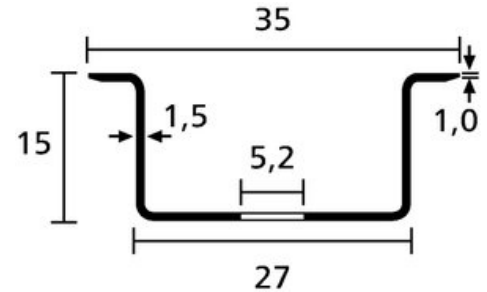

Technische Daten

21.11.2022

Tragschienen
DELTA Tragschienen

DELTA-3AF

Artikelnummer: 181-47200

Ausführung:	Tragschiene DIN EN 60715
Material:	Stahl (ST)
Farbe:	Weiß Chromatiert (WC)
Länge (L):	2 m
Breite (W):	35 mm
Höhe (H):	15 mm
Lochlänge (HS):	18