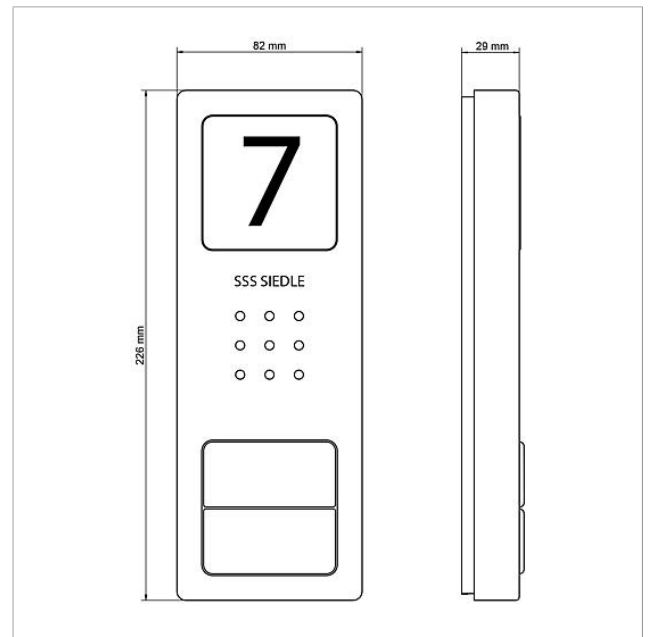

Zeichnungen / Montage