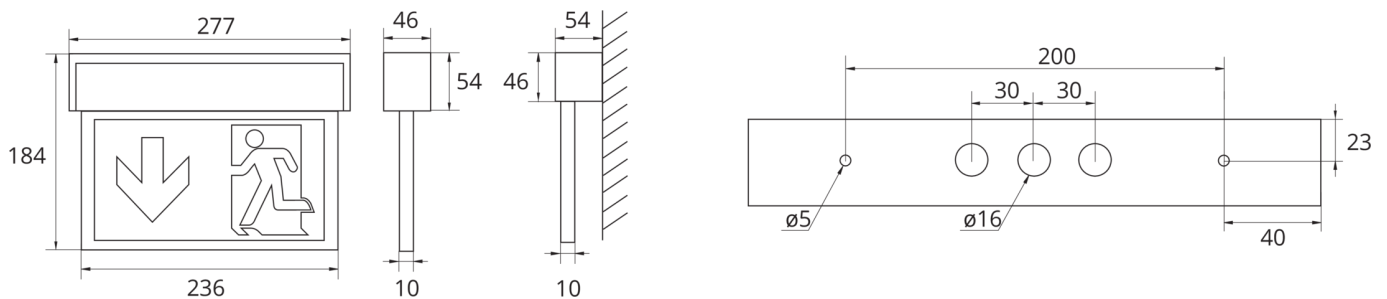

Breite	277 mm
Höhe	184 mm
Gewicht	0.89 kg
Gewicht inkl. Verp.	1.06 kg
Anschlussquerschnitt	2.5 mm
Schalteingang L'	Ja
Notlichtblockierung	Nein
Batterieanschluss	Stecker
Dimmfunktion	Nein
Lichtstrom Netz	190 lm
Lichtstrom Not	190 lm
Zolltarifnummer	94056180
Ursprungsland	Deutschland
EAN	4260659561536

TECHNISCHE ZEICHNUNG

ZUBEHÖR

DSA - Seilaufhängung (Standardlänge 1,5m)

2PS-EB - 2x PS - Pendel Silber 500mm vorverdrahtet