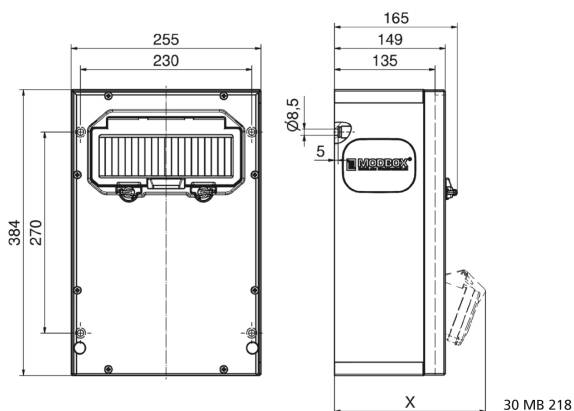

Wandverteiler Vollgummi - MODBOX - MIDI

Artikelbeschreibung	
BALS-Art.-Nr	5401886
EAN	4024941005432
Produktgruppe	MODBOX - MIDI
Schutzart	IP44
Gerätefarbe	Gehäuseunterteil schwarz ähnlich RAL 9017, Gehäuseoberteil schwarz ähnlich RAL 9017
Geräte-Höhe	384mm
Geräte-Breite	255mm
Geräte-Tiefe	135mm
RDF-Faktor	0.66

Artikelbeschreibung	
Nennstrom InA	32

Logistikdaten	
Einzelgewicht	10.656 kg / Stück
Verpackungsart	Karton
Inhaltsmenge	1 ST
EAN	4024941005432
Länge	240 mm
Breite	280 mm
Höhe	480 mm
Gewicht	11.046 kg
Volumen	32'256 ccm

Tiefenmaß/ depth X (mm)

Bezeichnung/ with	IP44	IP67
OTC-Klappe/ OTC operating window	165	165
Schutzk. Steckdose/domestic socket	152	195
CEE 16A 3p	190	190
CEE 16A 4p	194	192
CEE 16A 5p	197	195
CEE 32A 3p/4p	201	203
CEE 32A 5p	203	204
CEE 63A 3p/4p/5p	219	221