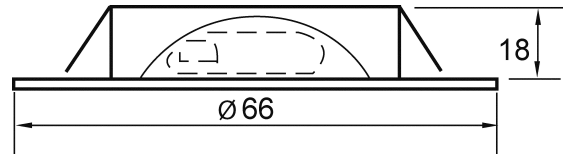

DATENBLATT

N 5020 CSP LED schwarz 3W 3000K

LED Möbeleinbauleuchte, CSP LED

Artikelnummer	1850209418
GTIN	4044538058719

ENERGIEVERBRAUCHSKENNZEICHNUNG

Artikelnummer der Lichtquelle	1850209418
EPREL-Registrierungsnummer	1076449
Energieeffizienzklasse	G

LICHTTECHNISCHE EIGENSCHAFTEN

Spitzen-Lichtstärke	120 cd
Lichtstromerhalt	0,96
Lichtverteiler	Diffusorlinse/-optik/-panel
L80B10 - Lebensdauer bei 25 °C	50000 h
L70B50 - Lebensdauer bei 25°C	50000 h
Farbwertanteil [x]	0,428
Farbwertanteil [y]	0,403
Verwendete Beleuchtungstechnologie	LED
Ungebündeltes [NDLS] oder gebündeltes Licht [DLS]	DLS
Blendschutzschild	nein
Nutzlichtstrom [Φuse]	150 lm
Nutzlichtstrom [Φuse] bezogen auf	schmalem Kegel (90°)
Lebensdauerfaktor	0,9
Hülle	keine Hülle
Farbwiedergabeindex R9	60
Lichtquelle mit hoher Leuchtdichte	nein
Lichtquelle austauschbar	nein

Stand:
01.02.2022
14:18:00