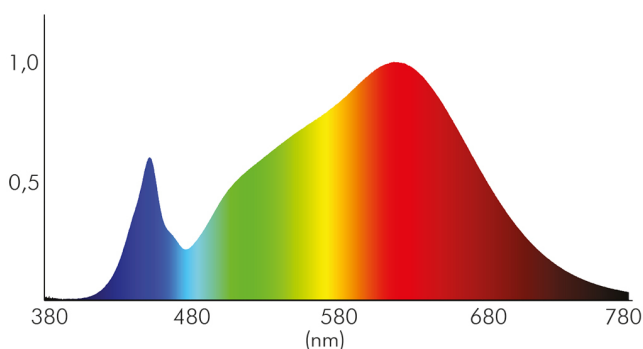

### LICHTTECHNISCHE EIGENSCHAFTEN

Spitzen-Lichtstärke	120 cd
Lichtstromerhalt	0,96
Lichtverteiler	Diffusorlinse/-optik/-panel
L80B10 - Lebensdauer bei 25 °C	50000 h
L70B50 - Lebensdauer bei 25°C	50000 h
Farbwertanteil [x]	0,428
Farbwertanteil [y]	0,403
Verwendete Beleuchtungstechnologie	LED
Ungebündeltes [NDLS] oder gebündeltes Licht [DLS]	DLS
Blendschutzschild	nein
Nutzlichtstrom [Φuse]	150 lm
Nutzlichtstrom [Φuse] bezogen auf	schmalem Kegel (90°)
Lebensdauerfaktor	0,9
Hülle	keine Hülle
Farbwiedergabeindex R9	60
Lichtquelle mit hoher Leuchtdichte	nein
Lichtquelle austauschbar	nein

Spektrale Strahlungsverteilung (250..800 nm) - Diagramm