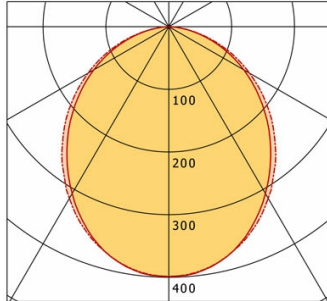

Abmessungen / Gewichte

Länge	855 mm
Breite	45 mm
Höhe	60 mm
Nettogewicht	1.39 kg
Bruttogewicht	1.48 kg

ML-A 045.1040.08 AOB

ML-A 045.1040.08 AOB

Monoline 045 | Surface-Mounted & Pendant (1xLED 19W 840/4000K 1970lm)

— C0/C180 cd / 1000 lm - - - C90/C270

	C0	C90	C180	C270
0°	399	399	399	399
15°	376	376	376	376
30°	307	316	307	316
45°	224	236	224	236
60°	138	149	138	149
75°	57	61	57	61
90°	0	0	0	0

cd / 1000 lm

Offset [m]	Cone width [m]		Illuminance [lx]
3.0	6.95	7.53	87.3
6.0	13.90	15.05	21.8
9.0	20.85	22.58	9.7
12.0	27.80	30.11	5.5
15.0	34.75	37.63	3.5