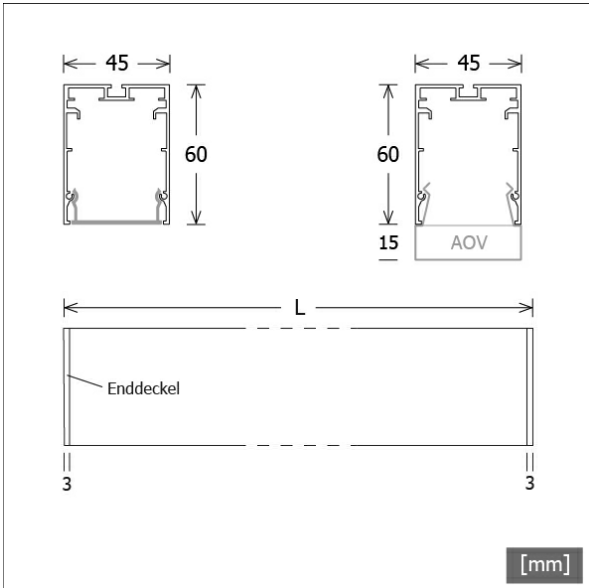

Abmessungen / Gewichte

Länge	855 mm
Breite	45 mm
Höhe	60 mm
Nettogewicht	1.39 kg
Bruttogewicht	1.48 kg

ML-A 045.1040.08 AOB

ML-A 045.1040.08 AOB

Monoline 045 | Surface-Mounted & Pendant (1xLED 19W 840/4000K 1970lm)

— C0/C180 cd / 1000 lm - - - C90/C270

	C0	C90	C180	C270
0°	399	399	399	399
15°	376	376	376	376
30°	307	316	307	316
45°	224	236	224	236
60°	138	149	138	149
75°	57	61	57	61
90°	0	0	0	0

cd / 1000 lm

Offset [m]	Cone width [m]		Illuminance [lx]
3.0	6.95	7.53	87.3
6.0	13.90	15.05	21.8
9.0	20.85	22.58	9.7
12.0	27.80	30.11	5.5
15.0	34.75	37.63	3.5