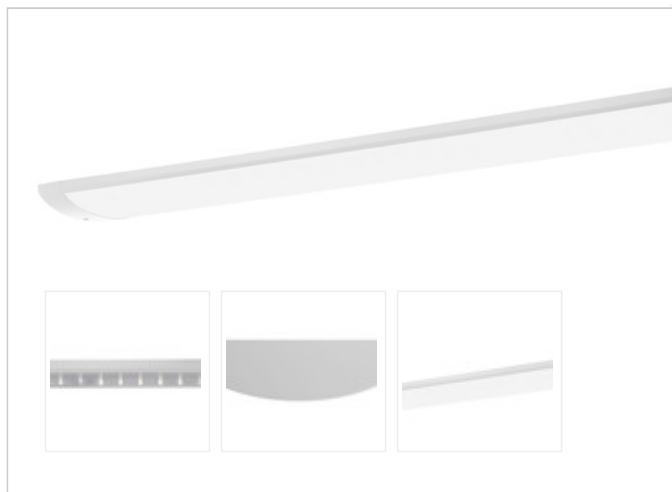

Artikel-Nr: 76036256

Anbauleuchten

Leuchte TROJA G2 SKII 1561mm PCO 1x58W A100° 5500lm

Vandalismus geschützte LED Leuchte in SKII mit MID-Power LEDs, LED Einheit in der Abdeckung integriert und per PEC System (PRACHT EASY CONNECT) schnell zu montieren. Konverter in Leuchte integriert. Flaches, stabiles Aluminiumgehäuse mit integriertem decken-/wandseitigem Kabelführungskanal, schlagfeste Abdeckung aus opalisiertem Polycarbonat, eingefasst in Aluminium-Rahmenprofil und Endkappen aus Aluminium-Druckguss, weiß, pulverbeschichtet, mit Innensechskant- oder Sicherheits-Verschlusschrauben, umlaufende Silikondichtung, geeignet für Decken- und waagerechte Wandmontage, Eckmontage mit Zubehör möglich. Ein-Mann-Montage mit variablen Befestigungsabständen durch PRACHT-KLAMMER-SYSTEM, die Befestigungsklammern sind nach der Montage der Abdeckung vor unbefugtem Zugriff geschützt. Achtung: PRACHT MANUFAKTUR! Sie benötigen eine andere Lichtfarbe, Gehäusefarbe oder Durchgangsverdrahtung? Besondere Herausforderungen? Kein Problem. Wir bieten individuelle Lösungen für Ihre Anforderungen.

Gehäusefarbe	Weiss RAL 9010
--------------	----------------

Ausführung NaWaRoh möglich	nein
-------------------------------	------

Werkstoff des Gehäuses	Aluminium
------------------------	-----------

Werkstoff der Abdeckung	PC-OPAL
----------------------------	---------