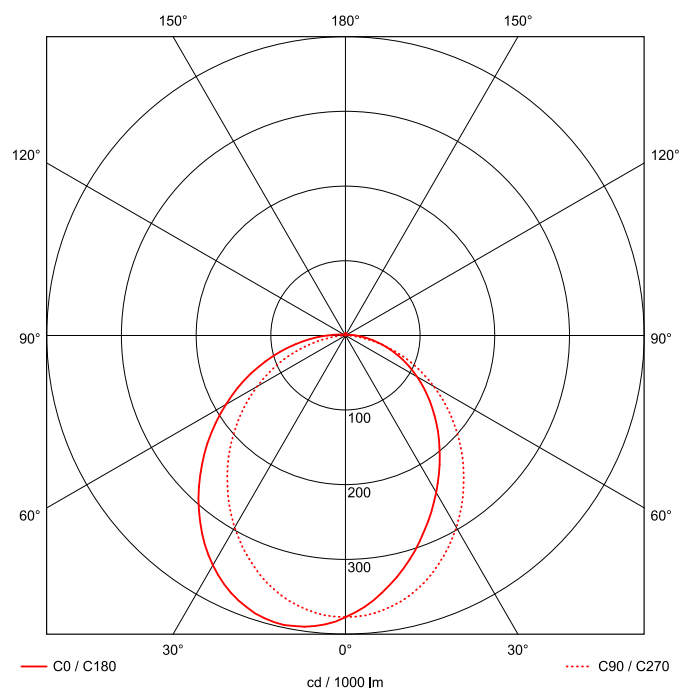

Artikel-Nr: 76036256

Anbauleuchten

Leuchte TROJA G2 SKII 1561mm PCO 1x58W A100° 5500lm

Vandalismus geschützte LED Leuchte in SKII mit MID-Power LEDs, LED Einheit in der Abdeckung integriert und per PEC System (PRACHT EASY CONNECT) schnell zu montieren. Konverter in Leuchte integriert. Flaches, stabiles Aluminiumgehäuse mit integriertem decken-/wandseitigem Kabelführungskanal, schlagfeste Abdeckung aus opalisiertem Polycarbonat, eingefasst in Aluminium-Rahmenprofil und Endkappen aus Aluminium-Druckguss, weiß, pulverbeschichtet, mit Innensechskant- oder Sicherheits-Verschlusschrauben, umlaufende Silikondichtung, geeignet für Decken- und waagerechte Wandmontage, Eckmontage mit Zubehör möglich. Ein-Mann-Montage mit variablen Befestigungsabständen durch PRACHT-KLAMMER-SYSTEM, die Befestigungsklammern sind nach der Montage der Abdeckung vor unbefugtem Zugriff geschützt. Achtung: PRACHT MANUFAKTUR! Sie benötigen eine andere Lichtfarbe, Gehäusefarbe oder Durchgangsverdrahtung? Besondere Herausforderungen? Kein Problem. Wir bieten individuelle Lösungen für Ihre Anforderungen.

EAN 4018098312482 Energie-Effizienz-Klasse

Statistische
Warennummer 94054099

A++

LEUCHTMITTEL

Leuchtentyp	LED
Anzahl Leuchtmittel/LED-Reihen	1
Farbtemperatur K	4.000
Farbwiedergabeindex	>90
Anzahl LED	210
Farbtoleranz (initial MacAdam)	3

LEISTUNG

Effektiver Lichtstrom Im	5500
Systemleistung W	58
Lichtstrom Im/W	94
EnergieEffizienzklasse	A++

LICHTTECHNIK

Lichtlenkung	asymmetrisch
Ausstrahlwinkel in °	100
Optik	Lineare Linse
Blendbegrenzung UGR 4H 8H C0 C90	20.4/ 20.9