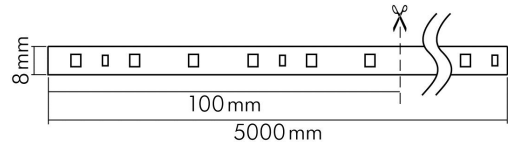

DATENBLATT

Flexible LED SMD 3528 5m neutralw 4,8W/m 24V

Flexibles LED Band mit SMD 3528

Artikelnummer	5012200511
GTIN	4044538048611

□

Nutzlichtstrom [Φuse] je Meter	370 lm
Nutzlichtstrom [Φuse] je Rolle	1850 lm
Gesamtlichtstrom je Rolle	1950 lm

ENERGIEVERBRAUCHSKENNZEICHNUNG

Artikelnummer der Lichtquelle	5012200511
EPREL-Registrierungsnummer	933457
Energieeffizienzklasse	G

LICHTTECHNISCHE EIGENSCHAFTEN

Spitzen-Lichtstärke	115 cd
LED Effizienz	77 lm/W
Farblich abstimmbare Lichtquelle	nein
Lichtstromerhalt	0,96
L70B50 - Lebensdauer bei 25°C	30000 h
L90B10 - Lebensdauer bei 25 °C	26000 h
Farbwertanteil [x]	0,38
Farbwertanteil [y]	0,38
Verwendete Beleuchtungstechnologie	LED
Ungebündeltes [NDLS] oder gebündeltes Licht [DLS]	DLS
Blendschutzschild	nein
Nutzlichtstrom [Φuse]	1850 lm

Stand:
01.02.2022
14:18:00