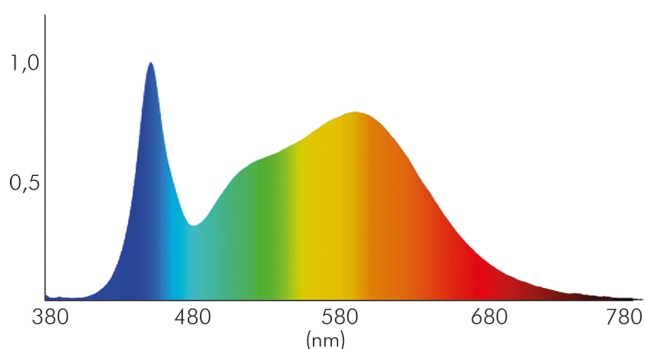

Flexible LED SMD 3528 5m neutralw 4,8W/m 24V

Flexibles LED Band mit SMD 3528

Nutzlichtstrom [Φ_{use}] bezogen auf	breitem Kegel (120°)
Lebensdauerfaktor	0,9
Hülle	keine Hülle
Farbwiedergabeindex R9	20
Lichtquelle mit hoher Leuchtdichte	nein
Lichtquelle austauschbar	nein
Lichtquellentyp	DLS/NMLS
Farbtemperatur	4100 K
Farbwiedergabeindex Ra	80
Lichtfarbe	neutralweiß
Ausstrahlwinkel	120°
Leuchtmittel	SMD-LED
Anzahl der LEDs pro Meter	60
Gesamtlichtstrom je Meter	390 lm
Farbabstand [McAdam]	4 SDCM

Spektrale Strahlungsverteilung (250..800 nm) - Diagramm

ELEKTRISCHE EIGENSCHAFTEN

Fassung	sonstige
Betriebsgerät	LED Betriebsgerät spannungsgesteuert
Vernetzte Lichtquelle [CLS]	nein
Energieverbrauch im Betrieb	24 kWh/1000 h
Lampenleistung	24 W
Leistungsaufnahme im Bereitschaftszustand [Psb]	0 W
Direkt an die Netzspannung [MLS]/Nicht direkt an die Netzspannung angeschlossen [NMLS]	NMLS

Eine Haftung für die von uns gelieferte Ware ist jedoch bei Vorliegen von natürlicher Abnutzung, Verschleiß sowie Verbrauch, insbesondere bei Betriebsmitteln LEDs etc. grundsätzlich ausgeschlossen und zwar auch dann, wenn diese bei Lieferung bereits mit der Ware verbunden sind. Angaben zur durchschnittlichen Lebensdauer und Lichtfarben dienen nur der Orientierung, sind unverbindlich und stellen keine Beschaffenheitsvereinbarung dar. Technische und gestalterische Änderungen im Zuge stetiger Produktentwicklungen vorbehalten. nobile AG – Wächtersbacher Str. 78 - 60386 Frankfurt/M. Germany - www.nobile.de

Stand:
01.02.2022
14:18:00