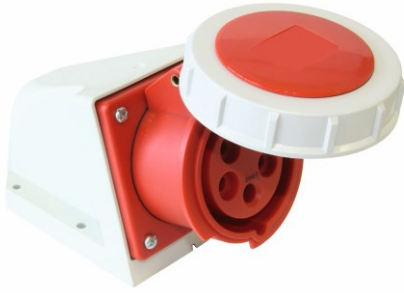

Wandsteckdose, Isogekapselt

- IP 67, Wasserdicht
- Messingkontakte
- Mit Schraubklemmen, Anzugsdrehmoment 110Ncm
- Leitungseinführung von oben oder hinten
- Mit Blindverschraubung

Art./Ref.-No: 110383

Typ/Type: COW 516/6h

Abmessungen / Dimensions:

Höhe=102 Neigung=15°