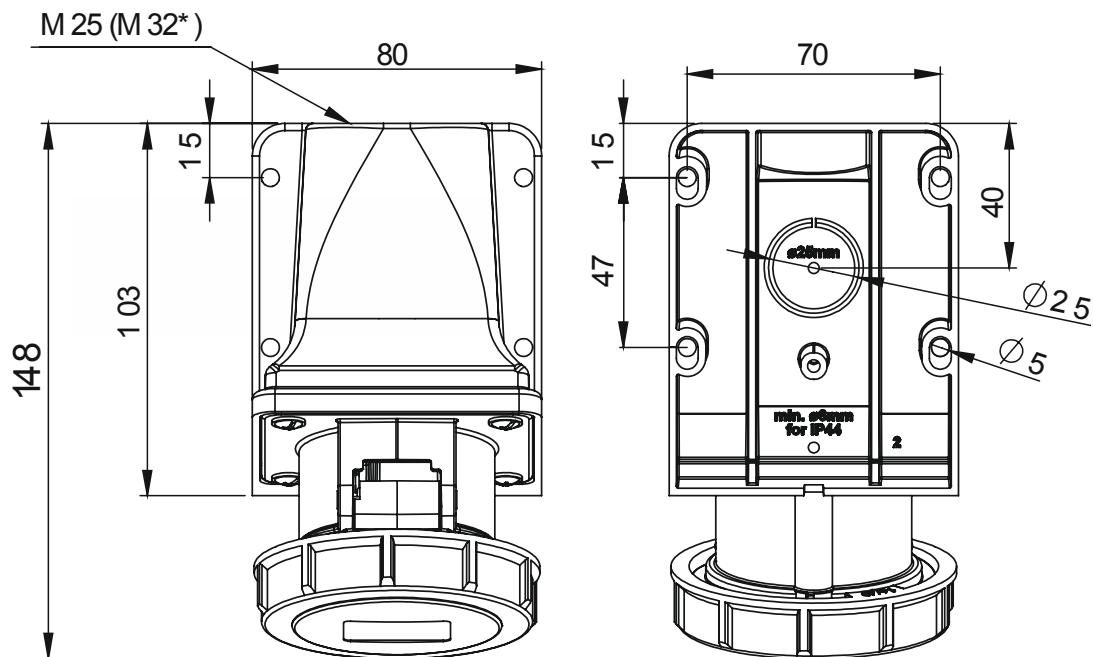

Wandsteckdose, Isogekapselt

- IP 67, Wasserdicht
- Messingkontakte
- Mit Schraubklemmen, Anzugsdrehmoment 110Ncm
- Leitungseinführung von oben oder hinten
- Mit Blindverschraubung

Art./Ref.-No: 110383

Typ/Type: COW 516/6h

Abmessungen / Dimensions:

Höhe=102 Neigung=15°