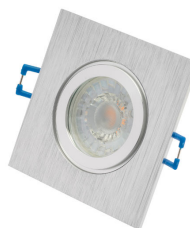

EINBAULEUCHTE "DF-9603M" ALU GEBÜRSTET Ø 58MM

Art.-Nr. 0170960305*

PRODUKTMERKMALE

- nur für LED-Leuchtmittel!
- Lieferung ohne Fassung und ohne Leuchtmittel

MERKMALE

Farbe:	Aluminium gebürstet
Leuchtmittel Typ:	MR16 50mm
Verschluss:	Clip Verschluss
Drehbar:	Nein
Schwenkbar:	Nein
Material Leuchte:	Aluminium
Schutzart:	IP44
Bohrloch:	58mm
Außendurchmesser:	90 x 90mm
Einbautiefe ohne LM:	23mm
Verpackungseinheit:	50
EAN Code:	4022208060507
Ursprungsland:	China
Zolltarifnummer:	9405 1091 900