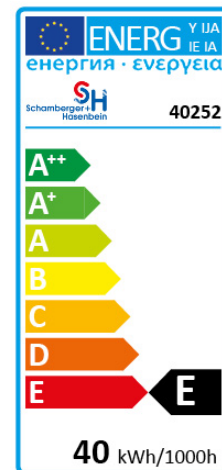

Allgebrauchsglühlampe B 60x105mm

Artikel-Nr.: 40252

bunte Allgebrauchsglühlampe für Illuminations- und
Dekorationsbeleuchtung

Quecksilbergehalt (mg): 0

Schaltzyklen: 4000

Power-Faktor: 1

Energieeffizienzklasse:	E
Lampenleistung:	40 W
Lampenspannung:	230...230 V
Lichtstrom:	250 lm
Sockel:	E27
Sockel mit 3 Kontakten:	nein
Lampenform:	Birnenform
Ausführung:	sonstige
Farbe:	gelb
Durchmesser:	60 mm
Gesamtlänge:	105 mm
Stoßfest:	nein
Geeignet für Backofen:	nein
Geeignet für Kühlschrank:	nein
Spezielle Anwendung:	sonstige
Kohlefaden:	nein
Krypton:	nein
Mehrfach-Glühwendel:	nein
Splitterschutz:	nein
Gewichteter Energieverbrauch in 1.000 Stunden:	40 kWh
Mittlere Nennlebensdauer:	1500 h
Lampenbezeichnung:	sonstige