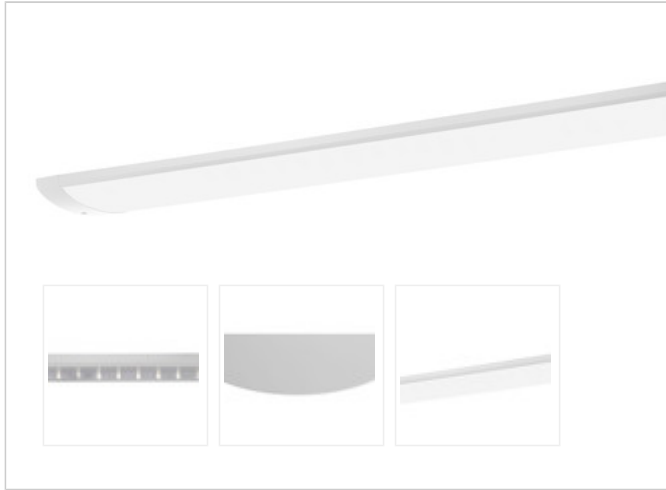

Artikel-Nr: 76136576

Anbauleuchten

Leuchte TROJA G2 SKII DALI 0705mm PCO 1x39W A100° 3300lm

Vandalismus geschützte LED Leuchte in SKII mit MID-Power LEDs, LED Einheit in der Abdeckung integriert und per PEC System (PRACHT EASY CONNECT) schnell zu montieren. Konverter in Leuchte integriert. Flaches, stabiles Aluminiumgehäuse mit integriertem decken-/wandseitigem Kabelführungskanal, schlagfeste Abdeckung aus opalisiertem Polycarbonat, eingefasst in Aluminium-Rahmenprofil und Endkappen aus Aluminium-Druckguss, weiß, pulverbeschichtet, mit Innensechskant- oder Sicherheits-Verschlusschrauben, umlaufende Silikondichtung, geeignet für Decken- und waagerechte Wandmontage, Eckmontage mit Zubehör möglich. Ein-Mann-Montage mit variablen Befestigungsabständen durch PRACHT-KLAMMER-SYSTEM, die Befestigungsklammern sind nach der Montage der Abdeckung vor unbefugtem Zugriff geschützt. Achtung: PRACHT MANUFAKTUR! Sie benötigen eine andere Lichtfarbe, Gehäusefarbe oder Durchgangsverdrahtung? Besondere Herausforderungen? Kein Problem. Wir bieten individuelle Lösungen für Ihre Anforderungen.

Standard Montageart	Decke, waagerechte Wand
Optionale Montageart	Eckmontage

Leitungsschutz C10A	21
Leitungsschutz C16A	35

LED-Platine austauschbar	möglich
--------------------------	---------

MATERIAL

Gehäusefarbe	Weiss RAL 9010
--------------	----------------