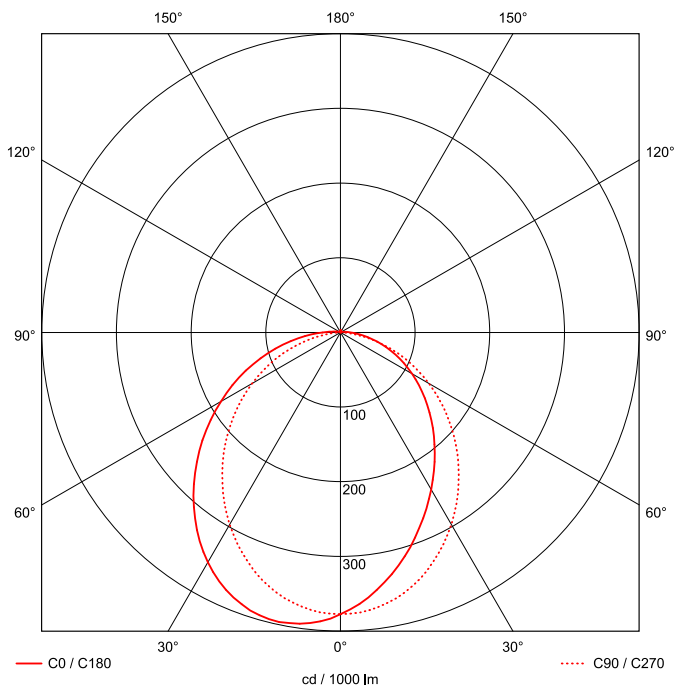

Artikel-Nr: 76136576

Anbauleuchten

Leuchte TROJA G2 SKII DALI 0705mm PCO 1x39W A100° 3300lm

Vandalismus geschützte LED Leuchte in SKII mit MID-Power LEDs, LED Einheit in der Abdeckung integriert und per PEC System (PRACHT EASY CONNECT) schnell zu montieren. Konverter in Leuchte integriert. Flaches, stabiles Aluminiumgehäuse mit integriertem decken-/wandseitigem Kabelführungskanal, schlagfeste Abdeckung aus opalisiertem Polycarbonat, eingefasst in Aluminium-Rahmenprofil und Endkappen aus Aluminium-Druckguss, weiß, pulverbeschichtet, mit Innensechskant- oder Sicherheits-Verschlusschrauben, umlaufende Silikondichtung, geeignet für Decken- und waagerechte Wandmontage, Eckmontage mit Zubehör möglich. Ein-Mann-Montage mit variablen Befestigungsabständen durch PRACHT-KLAMMER-SYSTEM, die Befestigungsklammern sind nach der Montage der Abdeckung vor unbefugtem Zugriff geschützt. Achtung: PRACHT MANUFAKTUR! Sie benötigen eine andere Lichtfarbe, Gehäusefarbe oder Durchgangsverdrahtung? Besondere Herausforderungen? Kein Problem. Wir bieten individuelle Lösungen für Ihre Anforderungen.

EAN 4018098314813 Energie-Effizienz-Klasse

Statistische
Warennummer 94054099

A++

LEUCHTMITTEL

Leuchtentyp	LED
Anzahl Leuchtmittel/LED-Reihen	1
Farbtemperatur K	4.000
Farbwiedergabeindex	>90
Anzahl LED	84
Farbtoleranz (initial MacAdam)	3