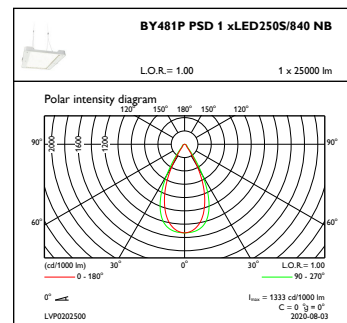

Elektrische Kenndaten

Eingangsspannung	220-240 V
Eingangsfrequenz	50 bis 60 Hz
Einschaltstrom	4,8 A
Einschaltzeit	2,3 ms
Leistungsfaktor (min.)	0,9

Dimmen

Dimmbar	Ja
---------	----

Mechanische Kenndaten

Gehäusematerial	Aluminium
Reflektor-Material	-
Optisches Material	Polycarbonat
Material optische Abdeckung/Linse	Glas
Befestigungsmaterial	Stahl
Ausführung optische Abdeckung	Klar
Gesamte Länge	600 mm
Gesamte Breite	490 mm
Gesamte Höhe	85 mm
Farbe	Silber RAL 9006
Abmessungen (Höhe x Breite x Tiefe)	85 x 490 x 600 mm (3.3 x 19.3 x 23.6 in)

Anwendungsparameter

Umgebungstemperaturbereich	-30 bis +45 °C
Bemessungs-Umgebungstemperatur	45 °C
Maximaler Dimmlevel	10%
Geeignet zum häufigen An- und Ausschalten	Nein

Produktdaten

Gesamt-Produktcode	871869940778000
Bestell-Produktname	BY481P LED250S/840 PSD NB GC SI BR
EAN/UPC - Produkt	8718699407780
Bestellcode	40778000
Anzahl pro Verpackung	1
SAP-Zähler - Pakete pro Außenkarton	1
SAP-Material	910500465584
Nettogewicht (Einzelteil)	12,000 kg

GentleSpace Gen3

Abmessungsskizzen

GentleSpace gen3 BY480P-BY483P

Photometrische Daten

IFGU1_BY481PPSD1xLED250S840NB

OFPC1_BY481PPSD1xLED250S840NB