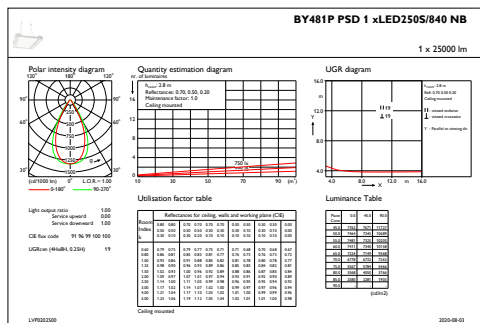

Elektrische Kenndaten

Eingangsspannung	220-240 V
Eingangsfrequenz	50 bis 60 Hz
Einschaltstrom	4,8 A
Einschaltzeit	2,3 ms
Leistungsfaktor (min.)	0,9

Dimmen

Dimmbar	Ja
---------	----

Mechanische Kenndaten

Gehäusematerial	Aluminium
Reflektor-Material	-
Optisches Material	Polycarbonat
Material optische Abdeckung/Linse	Glas
Befestigungsmaterial	Stahl
Ausführung optische Abdeckung	Klar
Gesamte Länge	600 mm
Gesamte Breite	490 mm
Gesamte Höhe	85 mm
Farbe	Silber RAL 9006
Abmessungen (Höhe x Breite x Tiefe)	85 x 490 x 600 mm (3.3 x 19.3 x 23.6 in)

Anwendungsparameter

Umgebungstemperaturbereich	-30 bis +45 °C
Bemessungs-Umgebungstemperatur	45 °C
Maximaler Dimmlevel	10%
Geeignet zum häufigen An- und Ausschalten	Nein

Produktdaten

Gesamt-Produktcode	871869940778000
Bestell-Produktname	BY481P LED250S/840 PSD NB GC SI BR
EAN/UPC - Produkt	8718699407780
Bestellcode	40778000
Anzahl pro Verpackung	1
SAP-Zähler - Pakete pro Außenkarton	1
SAP-Material	910500465584
Nettogewicht (Einzelteil)	12,000 kg

GentleSpace Gen3

Abmessungsskizzen

GentleSpace gen3 BY480P-BY483P

Photometrische Daten

IFGU1_BY481PPSD1xLED250S840NB

OFPC1_BY481PPSD1xLED250S840NB