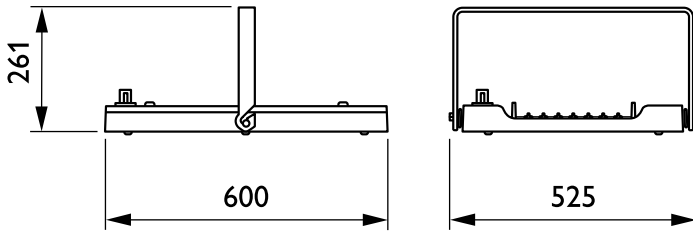

Elektrische Kenndaten

Eingangsspannung	220-240 V
Eingangsfrequenz	50 bis 60 Hz
Einschaltstrom	4,8 A
Einschaltzeit	2,3 ms
Leistungsfaktor (min.)	0,9

Dimmen

Dimmbar	Ja
---------	----

Mechanische Kenndaten

Gehäusematerial	Aluminium
Reflektor-Material	-
Optisches Material	Polycarbonat
Material optische Abdeckung/Linse	Glas
Befestigungsmaterial	Stahl
Ausführung optische Abdeckung	Klar
Gesamte Länge	600 mm
Gesamte Breite	490 mm
Gesamte Höhe	85 mm
Farbe	Silber RAL 9006
Abmessungen (Höhe x Breite x Tiefe)	85 x 490 x 600 mm (3.3 x 19.3 x 23.6 in)

Anwendungsparameter

Umgebungstemperaturbereich	-30 bis +45 °C
Bemessungs-Umgebungstemperatur	45 °C
Maximaler Dimmlevel	10%
Geeignet zum häufigen An- und Ausschalten	Nein

Produktdaten

Gesamt-Produktcode	871869940778000
Bestell-Produktname	BY481P LED250S/840 PSD NB GC SI BR
EAN/UPC - Produkt	8718699407780
Bestellcode	40778000
Anzahl pro Verpackung	1
SAP-Zähler - Pakete pro Außenkarton	1
SAP-Material	910500465584
Nettogewicht (Einzelteil)	12,000 kg

GentleSpace Gen3

Abmessungsskizzen

GentleSpace gen3 BY480P-BY483P

Photometrische Daten

IFGU1_BY481PPSD1xLED250S840NB

OFPC1_BY481PPSD1xLED250S840NB