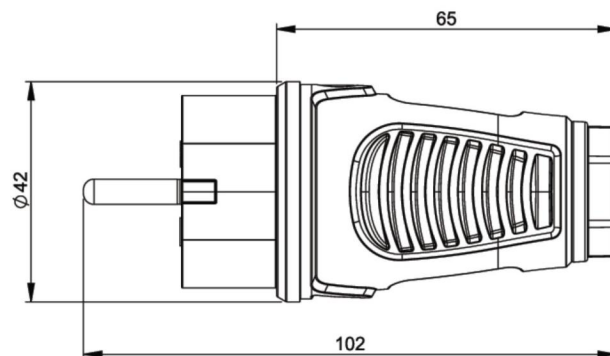

Artikel-Nr.	<b>0521-es</b>
Bezeichnung	<b>Taurus2 Gummi-Stecker 2SL IP54 (gelb/schwarz)</b>
Langbeschreibung	Schutzkontaktstecker Serie TAURUS2 - Gummi Farbe (Haube/Ring): gelb/schwarz Material (Haube/Kontaktträger): TPE/PA6 Schutzkontaktsystem: zweifaches Erdungssystem 16A / 250V AC / 3p (2P+E), Schutzart: IP54
GTIN (EAN)	9003399467172
Ursprungsland	AT
Zolltarifnummer	85366990
Nettogewicht	0,068 kg
Verpackungsmenge	30
Mindestbestellmenge	500

ETIM 9.0	EC000242
Ausführung	Hybridstecker CEE 7/7 (Typ E/F)
Schutzkontakt	Erdungsclips
Werkstoff	Gummi
Werkstoffgüte	Thermoplast
Schutzart (IP)	IP54
Steckrichtung	gerade
Anschluss technik	Schraubklemme
Farbe	gelb
Polzahl	3
Nennspannung	250 V
Nennstrom	16 A
Für erschwerte Bedingungen (nach VDE)	Ja

K (Kabel Ø)	6-13 mm
Leitung flexibel	0,75-2,5 mm <sup>2</sup>
Kontaktschrauben	80 Ncm
Zugentlastung	110 Ncm
Abmantelungslänge	30 mm
Abisolierlänge	7 mm

<https://www.pcelectric.at/shop/de/?func=detail&artnr=0521-es>