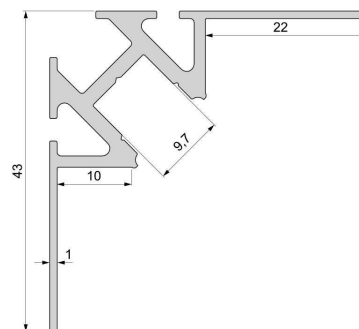

Artikel Nr.: 975344

Fliesen-Profil Ecke innen EV-01-08 passend für 8 - 9,3 mm LED Stripes

Charakteristik

Material	Aluminium
Farbe	Silber-matt
Optik	eloxiert
	0,00

Abmessungen und Gewicht

Länge	3000,00
Breite	43,00
Höhe	43,00
Durchmesser	0,00
Gewicht	1245 g

Montage

Befestigungsmöglichkeiten

- für eine optimale Montage empfehlen wir einen flexiblen Fliesenkleber und Flexfugenmörtel zu verwenden
- eine optimale Arbeitsgrundlage sollte staubfrei und mit einem für die Oberfläche passenden Haftgrund vorbehandelt werden. Somit erzielen Sie optimale und dauerhafte Ergebnisse
- zur Montage der Profile empfehlen wir Fliesen oder Feinsteinzeug
- der Auftrag des flexiblen Fliesenklebers sollte durch eine 6 x 6mm oder 8 x 8mm Zahntraufel vorgenommen werden

Artikel Nr.: 975344

tiles-profile inner corner EV-01-08 suitable for 8 - 9,3 mm LED Stripes

Characteristics

Material	aluminum
Color	matt silver
Optic	anodized

Dimensions & Weight

Length	3000,00
Width	43,00
Height	43,00
Diameter	0,00
Product Weight	1245 g