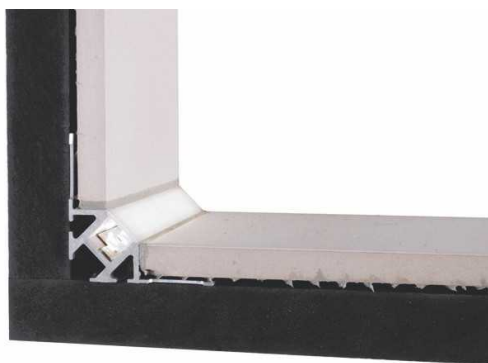

Artikel Nr.: 975344

Fliesen-Profil Ecke innen EV-01-08 passend für 8 - 9,3 mm LED Stripes

Charakteristik

Material	Aluminium
Farbe	Silber-matt
Optik	eloxiert
	0,00

Abmessungen und Gewicht

Länge	3000,00
Breite	43,00
Höhe	43,00
Durchmesser	0,00
Gewicht	1245 g

Montage

Befestigungsmöglichkeiten

- für eine optimale Montage empfehlen wir einen flexiblen Fliesenkleber und Flexfugenmörtel zu verwenden
- eine optimale Arbeitsgrundlage sollte staubfrei und mit einem für die Oberfläche passenden Haftgrund vorbehandelt werden. Somit erzielen Sie optimale und dauerhafte Ergebnisse
- zur Montage der Profile empfehlen wir Fliesen oder Feinsteinzeug
- der Auftrag des flexiblen Fliesenklebers sollte durch eine 6 x 6mm oder 8 x 8mm Zahntraufel vorgenommen werden

Artikel Nr.: 975344

tiles-profile inner corner EV-01-08 suitable for 8 - 9,3 mm LED Stripes

Characteristics

Material	aluminum
Color	matt silver
Optic	anodized

Dimensions & Weight

Length	3000,00
Width	43,00
Height	43,00
Diameter	0,00
Product Weight	1245 g

Mounting

Mounting Options

- we recommend a flexible tile adhesive and joint grout
- working basis should be treated free from dust and to be treated with surface matching bonding primer for an optimal and long lasting result
- for mounting the profile we recommend tiles or porcelain stoneware
- for application of flexible tile adhesive use a 6 x 6mm or 8 x 8mm notched trowel