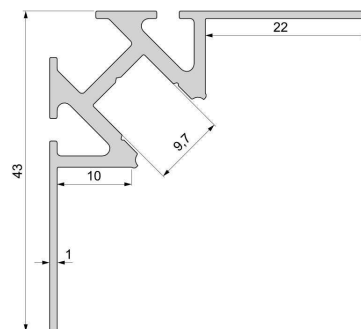

Artikel Nr.: 975344

Fliesen-Profil Ecke innen EV-01-08 passend für 8 - 9,3 mm LED Stripes

Charakteristik

Material	Aluminium
Farbe	Silber-matt
Optik	eloxiert
	0,00

Abmessungen und Gewicht

Länge	3000,00
Breite	43,00
Höhe	43,00
Durchmesser	0,00
Gewicht	1245 g

Artikel Nr.: 975344

tiles-profile inner corner EV-01-08 suitable for 8 - 9,3 mm LED Stripes

Characteristics

Material	aluminum
Color	matt silver
Optic	anodized

Dimensions & Weight

Length	3000,00
Width	43,00
Height	43,00
Diameter	0,00
Product Weight	1245 g