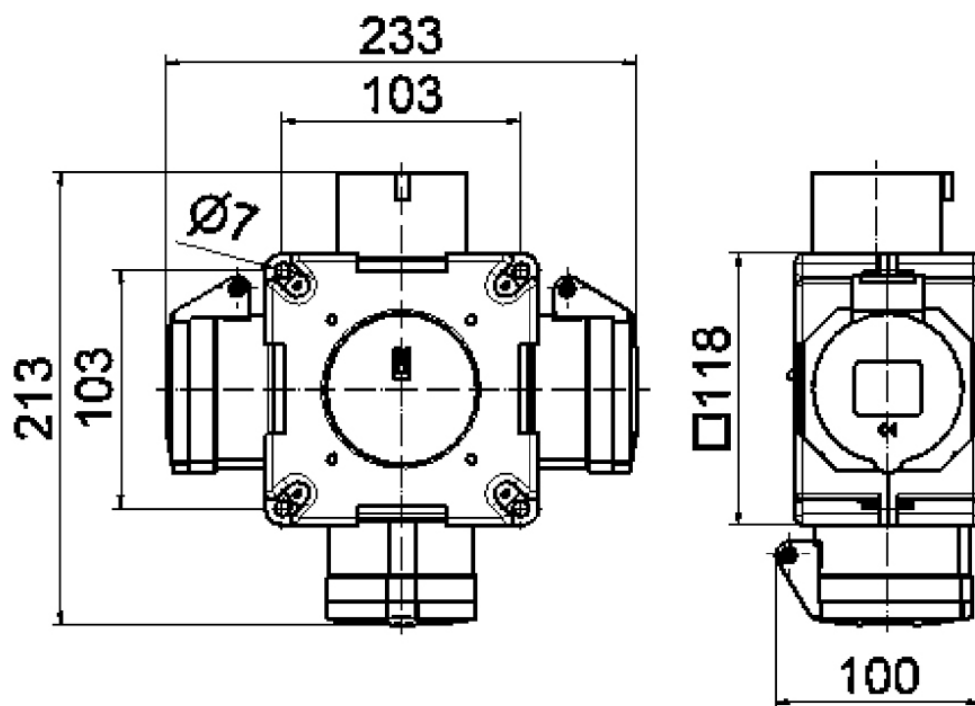

## distributeur croisé - distributeur croisé

Description de l'article	
Référence	54880
EAN	4024941548809
Groupe de produits	distributeur croisé
Indice de protection	IP44
Couleur de l'appareil	partie inf. gris RAL 7035, partie sup. gris RAL 7035
Hauteur de l'appareil en mm	118mm
Largeur de l'appareil en mm	118mm
Profondeur de l'appareil en mm	80mm

Données logistiques	
Poids unitaire	0.608 Kg / null
Type d'emballage	null
Contenu	2 ST
EAN	4024941376662
Longueur	258 mm
Largeur	183 mm
Hauteur	212 mm
Poids	1,368 kg
Volume	8 750 ccm