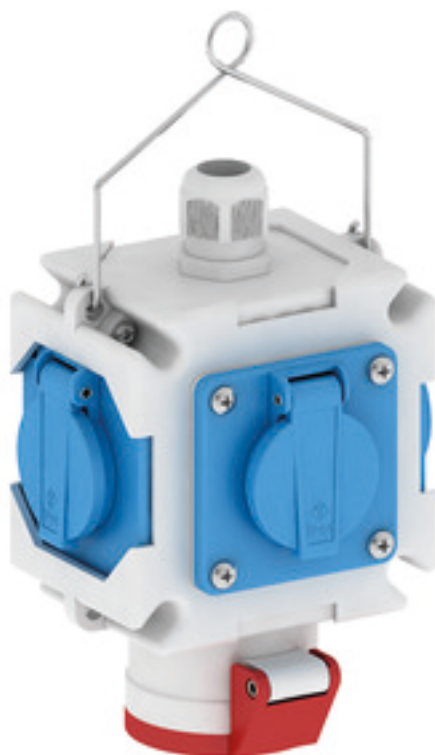

## distributeur croisé - distributeur croisé

Description de l'article	
Référence	54880
EAN	4024941548809
Groupe de produits	distributeur croisé
Indice de protection	IP44
Couleur de l'appareil	partie inf. gris RAL 7035, partie sup. gris RAL 7035
Hauteur de l'appareil en mm	118mm
Largeur de l'appareil en mm	118mm
Profondeur de l'appareil en mm	80mm

Données logistiques	
Poids unitaire	0.608 Kg / null
Type d'emballage	null
Contenu	2 ST
EAN	4024941376662
Longueur	258 mm
Largeur	183 mm
Hauteur	212 mm
Poids	1,368 kg
Volume	8 750 ccm