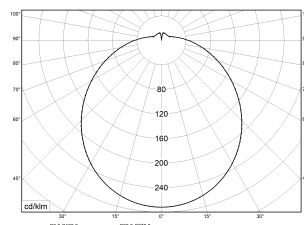

RKL-PC 6 4xLED BASIC 4000K 5300lm 45W | Artikelnummer 75131725

PC
850°C

IK08