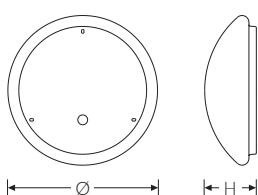

RKL-PC 6 4xLED BASIC 4000K 5300lm 45W | Artikelnummer 75131725

PC  
850°C

IK08

LED-Anbauleuchte rund mit opaler Abdeckung. Geeignet für die Montage an Decke und Wand. Gehäuse aus profiliertem, weißlackiertem Stahlblech. Bombierte, strukturierte Abdeckung aus hochschlagfestem Polycarbonat (PC). Sicherer Halt der Abdeckung durch Federverschluss. 3-polige Anschlussklemme mit Steckkontakt, Durchschleifen möglich. 2 Kabeleinführungen. Zugelassen für den Einsatz in Innenbereichen.

**Montageart und Anwendungsbereich**

Decken- und Wandmontage  
Nur für den Einsatz in Innenbereichen zugelassen

- Grundbeleuchtung

Technische Daten	
Artikelnummer	75131725
Bestellbezeichnung	RKL 6/PC 4xLED
Betriebsgerät	LED-Konverter, austauschbar durch eine autorisierte Fachkraft
Lichtquelle	LED, austauschbar durch eine autorisierte Fachkraft
Energieeffizienzklasse(n) der verbauten Lichtquelle(n) (A-G)	Modul 1: C
Anzahl Leuchtmittel	1
Dimmbarkeit	nicht dimmbar
Netzspannung	220-240V/50-60Hz
Spannungsart	AC
Anschlussleistung max.	45 W
Lichtausbeute max. Bestromung	118 lm/W
Leuchtenlichtstrom max.	5300 lm
Farbtemperatur	4000 K
Farbwiedergabeindex Ra	Ra > 80
Farbtoleranz (MacAdam)	3
Nennlebensdauer	50000 h
Lebensdauerbewertung	L80/B10
Lichtoptik	Wanne aus UV-stabilisiertem Polycarbonat (PC)
Lichtverteilung	Extensiv
Abstrahlwinkel	120°
Anschlussart	3-polige Anschlussklemme mit Steckkontakt
Gehäuse	Gehäuse aus Stahlblech weiss

RKL-PC 6 4xLED BASIC 4000K 5300lm 45W | Artikelnummer 75131725

Technische Daten	
Betriebs-Umgebungstemperatur - min.	-20 °C
Betriebs-Umgebungstemperatur - max.	25 °C
Prüfungen	
Schutzklasse	SK I
Schutzart	IP40
Schlagfestigkeit	IK08
Brennbarkeit (UL94)	V2
Glühdrahtfestigkeit	PC 850°C
CE-Konform	Ja
Maße und Gewichte	
Durchmesser	600 mm
Höhe (H)	165 mm
Bruttogewicht (incl. Verpackung)	3,8 Kg
Nettogewicht	2,8 Kg
Inhalts- / Verpackungsmenge	1 Stück
Paletteneinheit	28 Stück