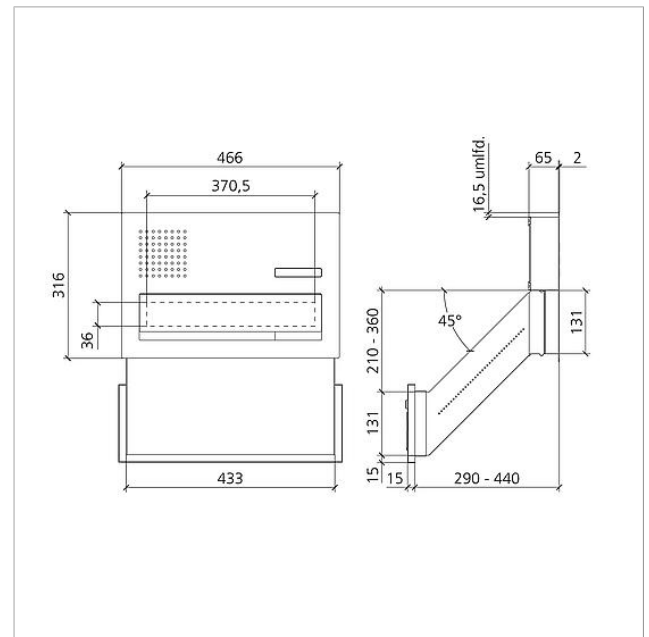

Zeichnungen / Montage