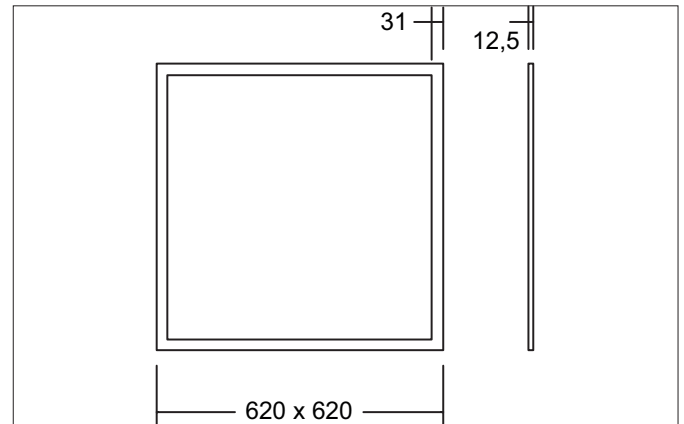

AGGY LED-Panel 620 x 620 mm MP
 Artikel-Nr. 32245074

Licht.
 Für Generationen.

Ausschreibungstext

LED-Panel 620 x 620 mm MP, weiß, quadratisch. Ausgeführt in kompakter Bauform für werkzeuglose Schnellmontage zum Deckeneinbau. Montageart: Einbaumontage, Montageort: Deckenmontage, Material: Aluminium, Schutzart raumseitig: nach DIN EN 60529: IP40, Schutzklasse: (EN 61140) II, Spannung: 230V AC 50Hz, Leistung: 34W, Anzahl der Leuchtmittel / Fassungen: 1.0 Stk, Lichtstrom: 4.080 lm, Farbtemperatur: 4.000 K, Lichtfarbe: weiß, Abstrahlwinkel: 85°, Mit Betriebsgerät: Ja, Art der Dimmung: schaltbar.

Artikeldaten	
Artikel-Nr.	32245074
GTIN	4251433970743
Serienname	AGGY
Kurzbeschreibung	LED-Panel 620 x 620 mm MP
Material	Aluminium / Polystyrol
Farbe	weiß
Form	quadratisch
Einbaubreite	620 mm
Einbaulänge	620 mm
Einbautiefe	12,5 mm
Länge	620 mm
Breite	620 mm
Aufbauhöhe	12,5 mm
Lieferumfang	inkl. Philips Multilumen Betriebsgerät
Nettogewicht	2,400 kg

AGGY LED-Panel 620 x 620 mm MP
 Artikel-Nr. 32245074

Licht.
 Für Generationen.

Lichttechnik	
Farbtemperatur	4000 K
Lichtfarbe	weiß
Lichtaustritt	direkt
Lichtstrom	4.080 lm
Farbtoleranz	McAdam-Step 3
Farbwiedergabe	CRI > 80
Reflektor	ohne
Abstrahlwinkel	85°
Blendungsbewertung	UGR < 19
Lichtverteilung	symmetrisch

Lieferbares Zubehör	
	Artikel-Nr.: 81132070 Anbaurahmen HomeMade 638 x 638 mm Abmessung: 638 mm x 638 mm x 52 mm
	Artikel-Nr.: 81133070 Einbaurahmen HomeMade 660 x 650 mm Abmessung: 660 mm x 650 mm x 30 mm