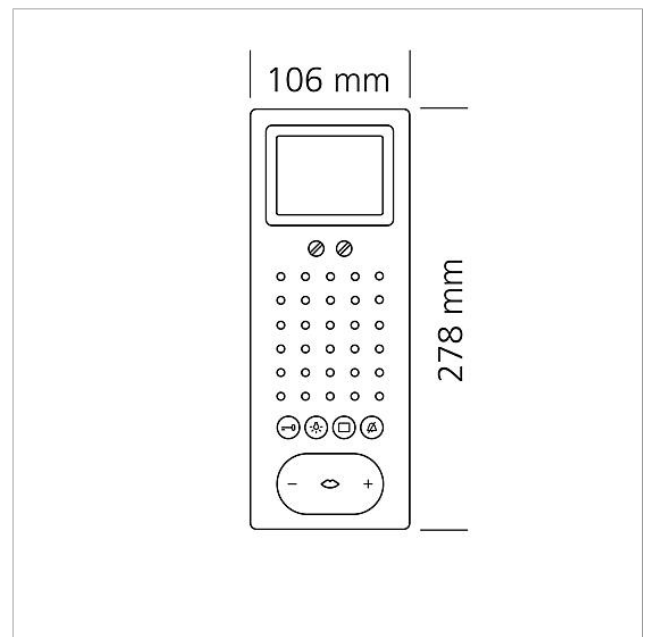

Bus-Freisprechtelefon
Standard mit
Farbmonitor
BFSV 850-03 A/S

200041512

Seite 3

Zeichnungen / Montage