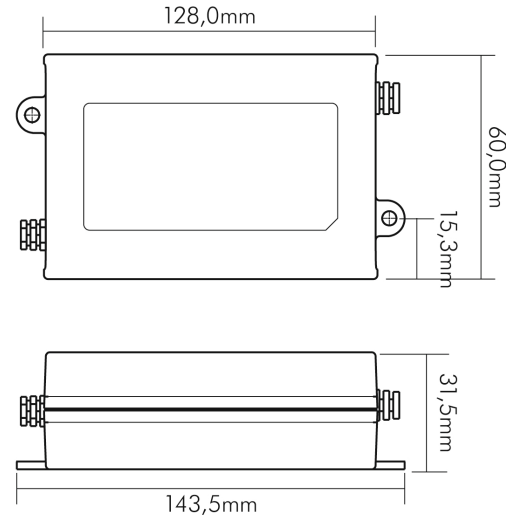

DATENBLATT

EL-60-1400 D (C) IP30

LED Betriebsgerät mit Konstantstrom, dimmbar

Artikelnummer	8970200614
GTIN	4044538056777

LICHTTECHNISCHE EIGENSCHAFTEN

Konstant-Lichtstrom-Regelung	nein

ELEKTRISCHE EIGENSCHAFTEN

Anschlussart primär	Anschlussleitung 2x0,75 mm²
Anschlussart sekundär	15 cm Anschlussleitung 18AWGx2C
Konstantstrom	1400 mA
Eingangsfrequenz	47 - 63 Hz
Leistung	60,2 W
Dimmbar	ja
Art der Dimmung	Phasenabschnitt
Aktive Power-Factor-Correction	ja
Leistungsfaktor [bei Volllast]	0,9
Effizienz/Wirkungsgrad bei Volllast	85 %
Eingangsspannung [AC]	180 - 295 V
Ausgangsspannung [DC]	25 - 43 V
Geeignet für Konstantspannung	nein
Geeignet für Konstantstrom	ja
Geeignet für Gleichspannung (Primärseite)	nein
Ausgangsstrom [DC]	1400 mA

SICHERHEITSEIGENSCHAFTEN

CE-Kennzeichnung	ja

Stand:
01.02.2022
14:18:00