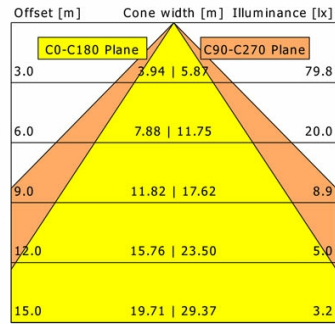

Hinweise

ACHTUNG: Die thermische Längenausdehnung des Aluminiumprofils beträgt bei $dT = 10$ Kelvin 0,3 mm pro Meter. IP40 gilt nur in Verbindung mit montiertem Acrylglasprofil.

Standardoptionen

Sonderoptionen

Abmessungen / Gewichte

Länge	855 mm
Breite	70 mm
Höhe	80 mm
Nettogewicht	2,80 kg
Bruttogewicht	3,12 kg

ML-A 070.1030.08 APB

ML-A 070.1030.08 APB

Monoline 070 Surface-Mounted & Pendant (1xLED 14W 830/3000K 1240lm)

	C0	C90	C180	C270
0°	579	579	579	579
15°	557	559	557	559
30°	329	483	329	483
45°	172	277	172	277
60°	69	93	69	93
75°	27	29	27	29
90°	0	0	0	0

cd / 1000 lm

η	LED
Efficiency	89 lm/W
Direct/Indirect	↓ 100% / ↑ 0%
System Power	14 W
UGR	X=4H, Y=8H
Reflection factors	70/50/20
UGR C0/C180	18.5
UGR C90/C270	19.8
CIE Flux Codes	66 90 98 100 100
Ra/CRI	>80