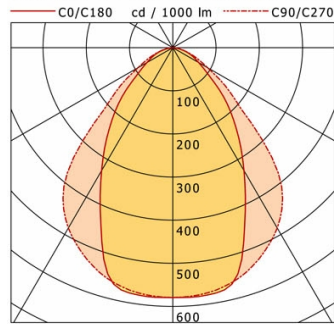

Hinweise

ACHTUNG: Die thermische Längenausdehnung des Aluminiumprofils beträgt bei $dT = 10$ Kelvin 0,3 mm pro Meter. IP40 gilt nur in Verbindung mit montiertem Acrylglasprofil.

Standardoptionen

Sonderoptionen

Lichttechnik / Normen

Leuchtmittel	LED linear / CRI 80 / 3000 K
Lebensdauer	L90 B50 50.000 h L80 B50 100.000 h L80 B20 50.000 h
Systemleistung	13,7 W
Leuchten-Lichtstrom	1240 lm
Systemeffizienz	90,51 lm/W
Moduleffizienz	156,66 lm/W
UGR 4H/8H 70/50/20	18,5/19,8 (C0/C90)
Versorgungsspannung	220 - 240 V / 50 Hz
Schutzklasse	I
Schutzart	IP40

Abmessungen / Gewichte

Länge	855 mm
Breite	70 mm
Höhe	80 mm
Nettogewicht	2,80 kg
Bruttogewicht	3,12 kg

ML-A 070.1030.08 APB

ML-A 070.1030.08 APB

Monoline 070 Surface-Mounted & Pendant (1xLED 14W 830/3000K 1240lm)

	C0	C90	C180	C270
0°	579	579	579	579
15°	557	559	557	559
30°	329	483	329	483
45°	172	277	172	277
60°	69	93	69	93
75°	27	29	27	29
90°	0	0	0	0

cd / 1000 lm

η	LED
Efficiency	89 lm/W
Direct/Indirect	↓ 100% / ↑ 0%
System Power	14 W
UGR	X=4H, Y=8H
Reflection factors	70/50/20
UGR C0/C180	18.5
UGR C90/C270	19.8
CIE Flux Codes	66 90 98 100 100
Ra/CRI	>80