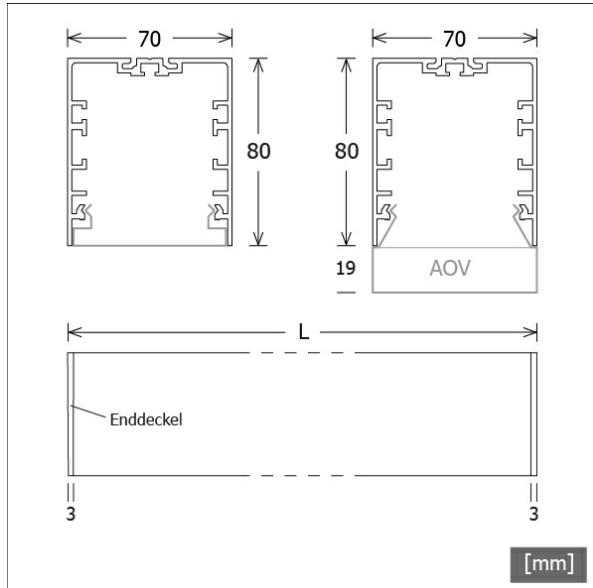

ML-A 070.1030.08 APB

Farbe	Artikelnummer	EAN
silber eloxiert	663412	4043544724762
schwarz	663413	4043544724779
weiß	663414	4043544724786

Beschreibung

- Linearleuchte für direkte Decken-, Wand- oder abgehängte Montage
- symmetrische Lichtverteilung und Ausleuchtung
- hohe Wartungsfreundlichkeit
- keine UV- und Wärmestrahlung
- Drahtseilabhängungen (mit Einspeisung) oder Wandhalter (2 Stück) separat bestellen
- Gehäuse aus Aluminium
- Enddeckel aus Zinkdruckguss
- Acrylglasdiffusor prismatisch bündig mit Profölführung und werkzeugloser Einrasttechnik
- direkter Decken- oder Wandanbau über Schraubmontage
- 5-polige Anschlussklemme
- Betriebsgerät (LED-Konverter) integriert

Hinweise

ACHTUNG: Die thermische Längenausdehnung des Aluminiumprofils beträgt bei $dT = 10$ Kelvin 0,3 mm pro Meter. IP40 gilt nur in Verbindung mit montiertem Acrylglasprofil.

Standardoptionen

Sonderoptionen

Abmessungen / Gewichte

Länge	855 mm
Breite	70 mm
Höhe	80 mm
Nettogewicht	2,80 kg
Bruttogewicht	3,12 kg

ML-A 070.1030.08 APB

ML-A 070.1030.08 APB

Monoline 070 Surface-Mounted & Pendant (1xLED 14W 830/3000K 1240lm)

	C0	C90	C180	C270
0°	579	579	579	579
15°	557	559	557	559
30°	329	483	329	483
45°	172	277	172	277
60°	69	93	69	93
75°	27	29	27	29
90°	0	0	0	0

cd / 1000 lm

η	LED
Efficiency	89 lm/W
Direct/Indirect	↓ 100% / ↑ 0%
System Power	14 W
UGR	X=4H, Y=8H
Reflection factors	70/50/20
UGR C0/C180	18.5
UGR C90/C270	19.8
CIE Flux Codes	66 90 98 100 100
Ra/CRI	>80