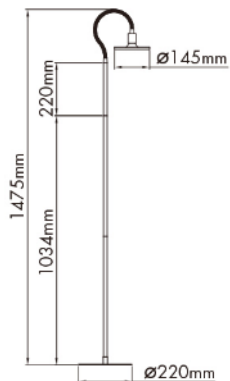

**Produktabmessungen**

**Leuchte:**

Durchmesser	220 mm
Höhe	1475 mm
Gewicht	1600 g

**Leuchtmittel (LM85409):**

Durchmesser	145 mm
Höhe	53 mm
Gewicht	151 g

**Elektrische Kenndaten**

Spannung	220-240 V
Netzfrequenz	50/60 Hz
Leistungsaufnahme	8,0 W
Bemessungsleistungsaufnahme	8,0 W
Gewichteter Energieverbrauch	8 kWh/1.000 h
Elektrischer Leistungsfaktor	$\lambda > 0,5$
Dimmbar?	Nein
Zündzeit	< 0,5 s
Anlaufzeit <sup>1</sup>	sofort voller Lichtstrom
Äquivalenz-Leistung <sup>2</sup>	44 W

#### Abmessungsskizze LED LM85687