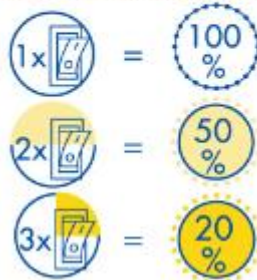

3-Step Dimming:

Dimmen mit jedem herkömmlichen Lichtschalter durch Ein- und Ausschalten.