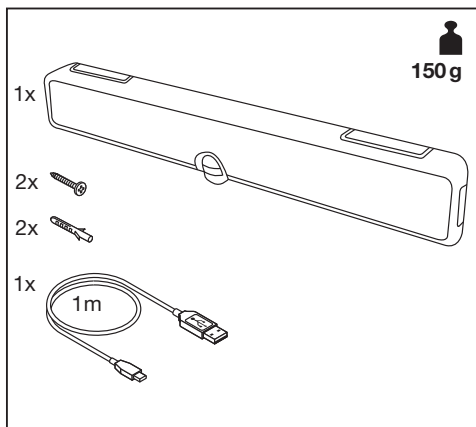

LINEAR LED FLIP

	EAN	W	lm Light Source	lm Output	K	IP	° (°C)	V _{DC}	mA	∠ (°)	
LINEAR LED FLIP SEN 30CM 830 USB	4099854096570	4.5	USB: 270 Battery: 200	USB: 250 Battery: 180	3000	20	-20...+30	5/4.5	850/644	120	15 000