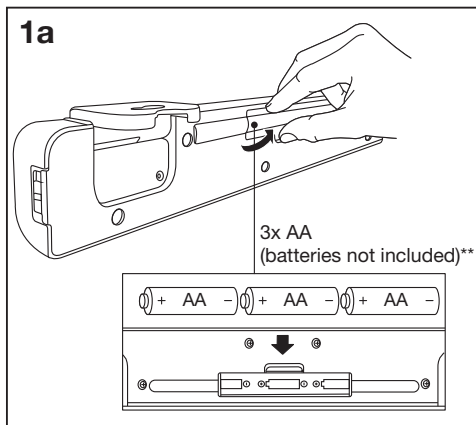

				
	EAN	n		 QR code
				ENERGY * X =
LINEAR LED FLIP SEN 30CM 830 USB	4099854096570	1	AC48108	 G

*  Dieses Produkt enthält eine Lichtquelle der Energieeffizienzklasse <X>.  This product contains a light source of energy efficiency class <X>.  Ce produit contient une source lumineuse de classe d'efficacité énergétique <X>.  Questo prodotto contiene una sorgente luminosa di classe di efficienza energetica <X>.  Este producto contiene una fuente luminosa de la clase de eficiencia energética <X>.  Este produto contém uma fonte de luz da classe de eficiência energética <X>.  Το προϊόν αυτό περιέχει φωτεινή πηγή της τάξης ενεργειακής απόδοσης <X>.  Dit product bevat een lichtbron van energie-efficiëntieklasse <X>.  Denna produkt innehåller en ljuskälla med energieffektivitetsklass <X>.  Tämä tuote sisältää valonlähteen, jonka energiatehokkuusluokka on <X>.  Dette produktet indeholder en lyskilde med energieffektivitetsklasse <X>.  Tento výrobek obsahuje světelný zdroj s třídou energetické účinnosti <X>.  Данный продукт содержит энергосберегающий источник света (класса <X>).  Ez a termék egy <X> energiahatékonysági osztályú fényforrást tartalmaz.  Ten produkt zawiera źródło światła o klasie efektywności energetycznej <X>.  Tento výrobek obsahuje světelný zdroj třídy energetické účinnosti <X>.  Ta izdelek vsebuje svetlobni vir razreda enerjske učinkovitosti <X>.  Bu ürün, enerji verimliliği sınıfında bir ışık kaynağı içerir <X>.  Ovaj proizvod sadržava izvor svjetlosti klase energetske učinkovitosti <X>.  Acest produs conține o sursă de lumină cu clasa de eficiență energetică <X>.  Toode sisaldab energiatõhususe klassi <X> valgusallikat.  Siame gaminyje yra šviesos šaltinis, kurio energijos vartojimo efektyvumo klasė <X>.  Šis s ražojums satur gaismas avotų, kura energoefektivitātes klase ir <X>.  Ovaj proizvod sadrži izvor svetlosti klase energetske efikasnosti <X>.  Цей виріб містить джерело світла класу енергоефективності <X>.  Бул өнімде <X> энергия тиімділігі класының жарық кезі бар.