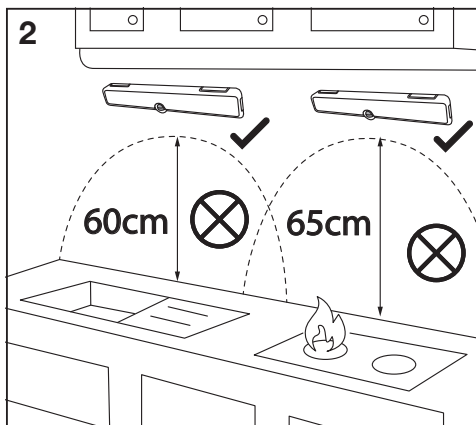

LINEAR LED FLIP

	EAN	W	lm Light Source	lm Output	K	IP	° (°C)	V _{DC}	mA	∠ (°)	
LINEAR LED FLIP SEN 30CM 830 USB	4099854096570	4.5	USB: 270 Battery: 200	USB: 250 Battery: 180	3000	20	-20...+30	5/4.5	850/644	120	15 000