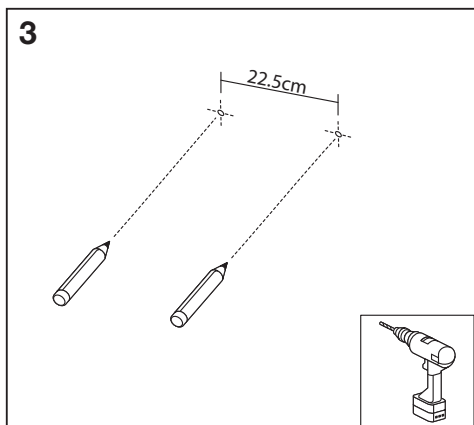

LINEAR LED FLIP

	EAN	W	lm Light Source	lm Output	K	IP	° (°C)	V _{DC}	mA	∠ (°)	
LINEAR LED FLIP SEN 30CM 830 USB	4099854096570	4.5	USB: 270 Battery: 200	USB: 250 Battery: 180	3000	20	-20...+30	5/4.5	850/644	120	15 000