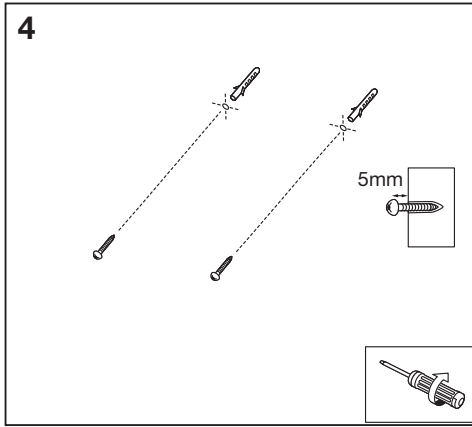

LINEAR LED FLIP

	EAN	W	lm Light Source	lm Output	K	IP	° (°C)	V _{DC}	mA	∠ (°)	
LINEAR LED FLIP SEN 30CM 830 USB	4099854096570	4.5	USB: 270 Battery: 200	USB: 250 Battery: 180	3000	20	-20...+30	5/4.5	850/644	120	15 000