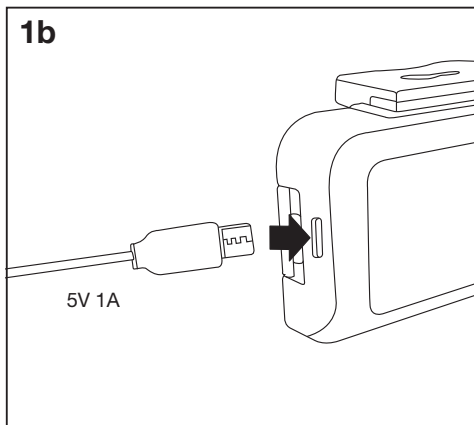

LINEAR LED FLIP

	EAN	W	lm Light Source	lm Output	K	IP	° (°C)	V _{DC}	mA	∠ (°)	
LINEAR LED FLIP SEN 30CM 830 USB	4099854096570	4.5	USB: 270 Battery: 200	USB: 250 Battery: 180	3000	20	-20...+30	5/4.5	850/644	120	15 000