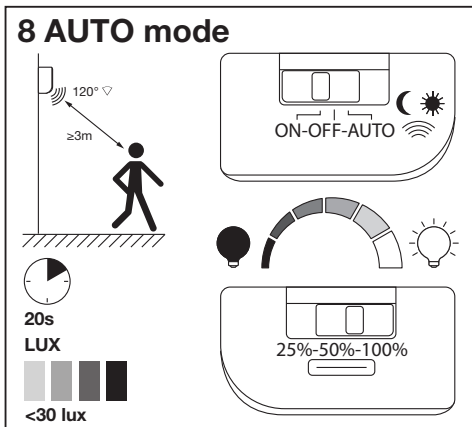

				
	EAN	n		 QR code
				ENERGY * X =
LINEAR LED FLIP SEN 30CM 830 USB	4099854096570	1	AC48108	 G

*  Dieses Produkt enthält eine Lichtquelle der Energieeffizienzklasse <X>.  This product contains a light source of energy efficiency class <X>.  Ce produit contient une source lumineuse de classe d'efficacité énergétique <X>.  Questo prodotto contiene una sorgente luminosa di classe di efficienza energetica <X>.  Este producto contiene una fuente luminosa de la clase de eficiencia energética <X>.  Este produto contém uma fonte de luz da classe de eficiência energética <X>.  Το προϊόν αυτό περιέχει φωτεινή πηγή της τάξης ενεργειακής απόδοσης <X>.  Dit product bevat een lichtbron van energie-efficiëntieklasse <X>.  Denna produkt innehåller en ljuskälla med energieffektivitetsklass <X>.  Tämä tuote sisältää valonlähteen, jonka energiatehokkuusluokka on <X>.  Dette produktet indeholder en lyskilde med energieffektivitetsklasse <X>.  Tento výrobek obsahuje světelný zdroj s třídou energetické účinnosti <X>.  Данный продукт содержит энергосберегающий источник света (класса <X>).  Ez a termék egy <X> energiahatékonysági osztályú fényforrást tartalmaz.  Ten produkt zawiera źródło światła o klasie efektywności energetycznej <X>.  Tento výrobek obsahuje světelný zdroj třídy energetické účinnosti <X>.  Ta izdelek vsebuje svetlobni vir razreda enerjske učinkovitosti <X>.  Bu ürün, enerji verimliliği sınıfında bir ışık kaynağı içerir <X>.  Ovaj proizvod sadržava izvor svjetlosti klase energetske učinkovitosti <X>.  Acest produs conține o sursă de lumină cu clasa de eficiență energetică <X>.  Toode sisaldab energiatõhususe klassi <X> valgusallikat.  Siame gaminyje yra šviesos šaltinis, kurio energijos vartojimo efektyvumo klasė <X>.  Šis s ražojums satur gaismas avotų, kura energoefektivitātes klase ir <X>.  Ovaj proizvod sadrži izvor svetlosti klase energetske efikasnosti <X>.  Цей виріб містить джерело світла класу енергоефективності <X>.  Бул өнімде <X> энергия тиімділігі класының жарық кезі бар.