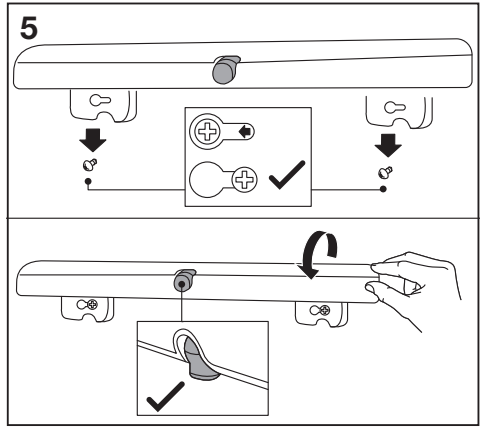

LINEAR LED FLIP

	EAN	W	lm Light Source	lm Output	K	IP	° (°C)	V _{DC}	mA	∠ (°)	
LINEAR LED FLIP SEN 30CM 830 USB	4099854096570	4.5	USB: 270 Battery: 200	USB: 250 Battery: 180	3000	20	-20...+30	5/4.5	850/644	120	15 000