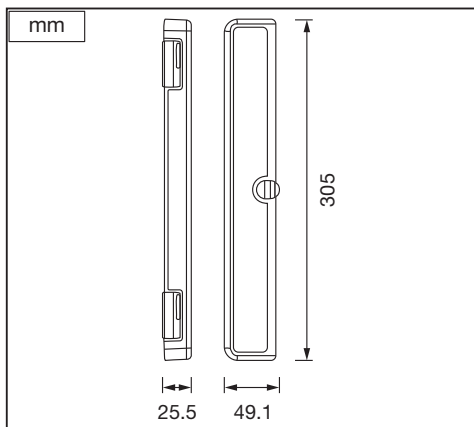

LINEAR LED FLIP

	EAN	W	lm Light Source	lm Output	K	IP	° (°C)	V _{DC}	mA	∠ (°)	
LINEAR LED FLIP SEN 30CM 830 USB	4099854096570	4.5	USB: 270 Battery: 200	USB: 250 Battery: 180	3000	20	-20...+30	5/4.5	850/644	120	15 000