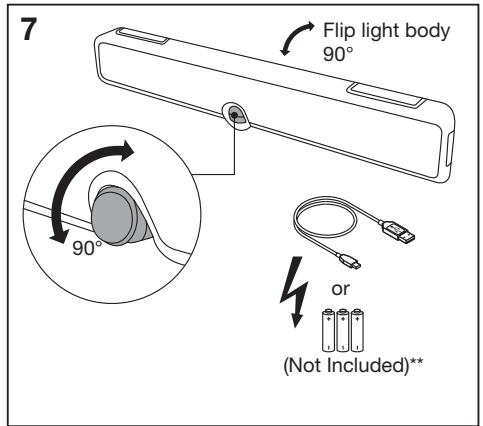

				
	EAN	n		 QR code
				ENERGY * X =
LINEAR LED FLIP SEN 30CM 830 USB	4099854096570	1	AC48108	 G

*  Dieses Produkt enthält eine Lichtquelle der Energieeffizienzklasse <X>.  This product contains a light source of energy efficiency class <X>.  Ce produit contient une source lumineuse de classe d'efficacité énergétique <X>.  Questo prodotto contiene una sorgente luminosa di classe di efficienza energetica <X>.  Este producto contiene una fuente luminosa de la clase de eficiencia energética <X>.  Este produto contém uma fonte de luz da classe de eficiência energética <X>.  Το προϊόν αυτό περιέχει φωτεινή πηγή της τάξης ενεργειακής απόδοσης <X>.  Dit product bevat een lichtbron van energie-efficiëntieklasse <X>.  Denna produkt innehåller en ljuskälla med energieffektivitetsklass <X>.  Tämä tuote sisältää valonlähteen, jonka energiatehokkuusluokka on <X>.  Dette produktet indeholder en lyskilde med energieffektivitetsklasse <X>.  Tento výrobek obsahuje světelný zdroj s třídou energetické účinnosti <X>.  Данный продукт содержит энергосберегающий источник света (класса <X>).  Ez a termék egy <X> energiahatékonysági osztályú fényforrást tartalmaz.  Ten produkt zawiera źródło światła o klasie efektywności energetycznej <X>.  Tento výrobek obsahuje světelný zdroj třídy energetické účinnosti <X>.  Ta izdelek vsebuje svetlobni vir razreda enerjske učinkovitosti <X>.  Bu ürün, enerji verimliliği sınıfında bir ışık kaynağı içerir <X>.  Ovaj proizvod sadržava izvor svjetlosti klase energetske učinkovitosti <X>.  Acest produs conține o sursă de lumină cu clasa de eficiență energetică <X>.  Toode sisaldab energiatõhususe klassi <X> valgusallikat.  Siame gaminyje yra šviesos šaltinis, kurio energijos vartojimo efektyvumo klasė <X>.  Šis s ražojums satur gaismas avotų, kura energoefektivitātes klase ir <X>.  Ovaj proizvod sadrži izvor svetlosti klase energetske efikasnosti <X>.  Цей виріб містить джерело світла класу енергоефективності <X>.  Бул өнімде <X> энергия тиімділігі класының жарық кезі бар.