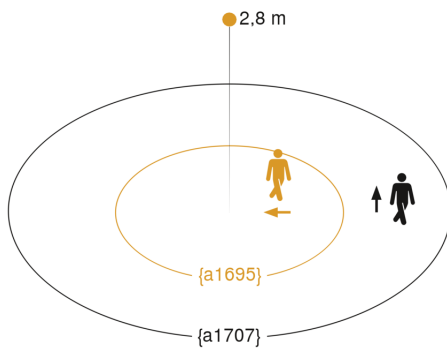

IS 3360

V3 KNX - Aufputz rund weiß
EAN 4007841 058180
Art.-Nr. 058180

Sensorerfassungsbereich