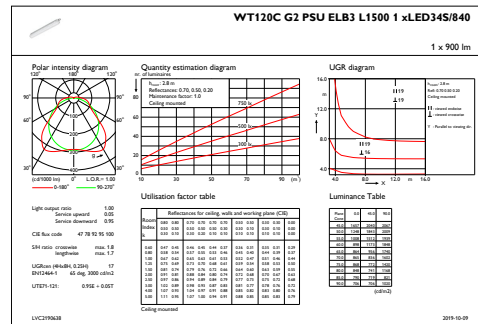

Gesamte Höhe	76 mm
Farbe	Grau
Abmessungen (Höhe x Breite x Tiefe)	76 x 80 x 1515 mm (3 x 3.1 x 59.6 in)

Zulassungen und Anwendungseigenschaften

Schutzart (IP)	IP65 [Schutz gegen Eindringen von Staub, strahlwassergeschützt]
Schlagfestigkeit (IK)	IK08 [5 J vandal-geprüft]

CoreLine LED-Feuchtraumleuchte

Abmessungsskizzen

CoreLine Waterproof WT120C

Photometrische Daten

OFPC1_WT120CG2PSUEL3L15001xLED34S840

IFGU1_WT120CG2PSUEL3L15001xLED34S840