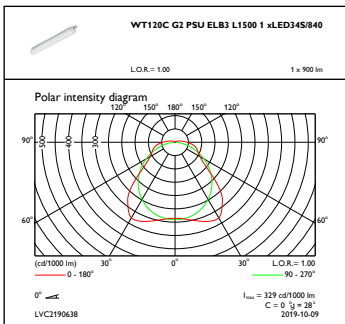

Gesamte Höhe	76 mm
Farbe	Grau
Abmessungen (Höhe x Breite x Tiefe)	76 x 80 x 1515 mm (3 x 3.1 x 59.6 in)

Zulassungen und Anwendungseigenschaften

Schutzart (IP)	IP65 [Schutz gegen Eindringen von Staub, strahlwassergeschützt]
Schlagfestigkeit (IK)	IK08 [5 J vandal-geprüft]

Umgebungstemperaturbereich	0 bis +25 °C
Bemessungs-Umgebungstemperatur	25 °C
Maximaler Dimmlevel	Nicht zutreffend
Geeignet zum häufigen An- und Ausschalten	Nicht zutreffend

Produkt Daten

Gesamt-Produktcode	871829185420300
Bestell-Produktname	WT120C G2 LED34S/840 PSU ELB3 L1500
EAN/UPC - Produkt	8718291854203
Bestellcode	85420300
Anzahl pro Verpackung	1
SAP-Zähler - Pakete pro Außenkarton	1
SAP-Material	910505100062
Nettogewicht (Einzelteil)	2,820 kg

CoreLine LED-Feuchtraumleuchte

Abmessungsskizzen

CoreLine Waterproof WT120C

Photometrische Daten

OFPC1_WT120CG2PSUEL3L15001xLED34S840

IFGU1_WT120CG2PSUEL3L15001xLED34S840