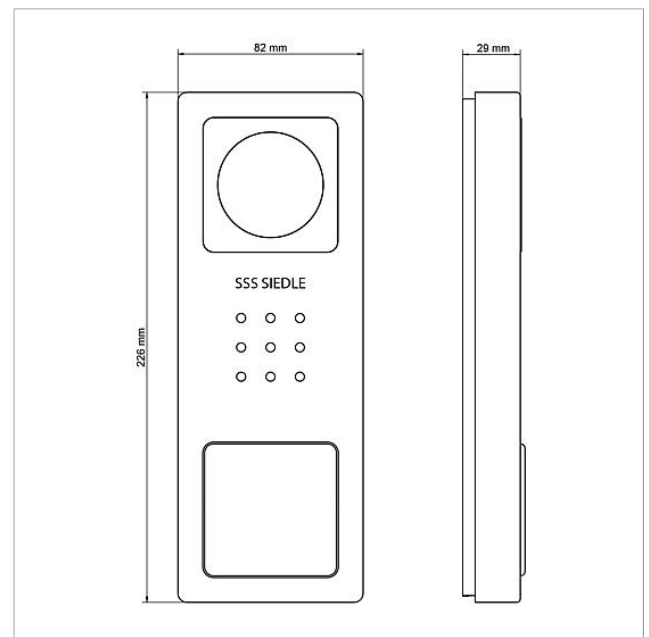

Zeichnungen / Montage