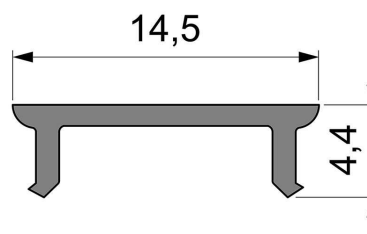

Artikel Nr.: 983060

Abdeckung P-01-10 passend für

Charakteristik

Material	Kunststoff
Farbe	
Optik	klar 95% Transmission

Abmessungen und Gewicht

Länge	4000 mm
Breite	14,5 mm
Höhe	4,4 mm
Durchmesser	
Gewicht	132 g

Montage

Befestigungsmöglichkeiten

Artikel Nr.: 983060

Cover P-01-10 suitable for

Characteristics

Material	plastic
Color	
Optic	clear 95% transmission

Dimensions & Weight

Length	4000 mm
Width	14,5 mm
Height	4,4 mm
Diameter	
Product Weight	132 g