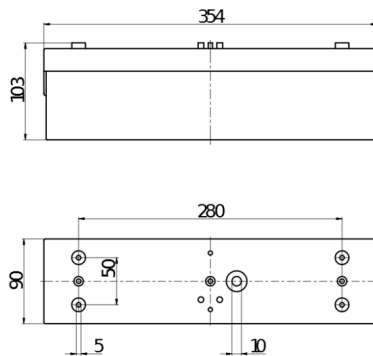

Technische Daten

Spannung:	230 V AC +/- 10% 50 Hz
Abmessungen:	359 x 90 x 105 mm
Leuchtmittel:	2x 0,7W Lampe E10 / 2x 1,6W Lampe E10
Erkennungsweite:	14 m
Betriebsart:	Dauerschaltung, Bereitschaftsschaltung
Lichtstrom / -stärke:	2x 0,7W Lampe E10 / 2x 1,6W Lampe E10 (inklusive)
Schutzart/-klasse:	IP54 / Klasse II
Umgebungstemperatur:	+5 °C bis +35 °C
Gehäuse:	Polycarbonat

Zubehör

Bezeichnung	Farbe	Artikel-Nummer
Ballschutzkorb BSK SL20	weiß	7888

Bemaßung 7314