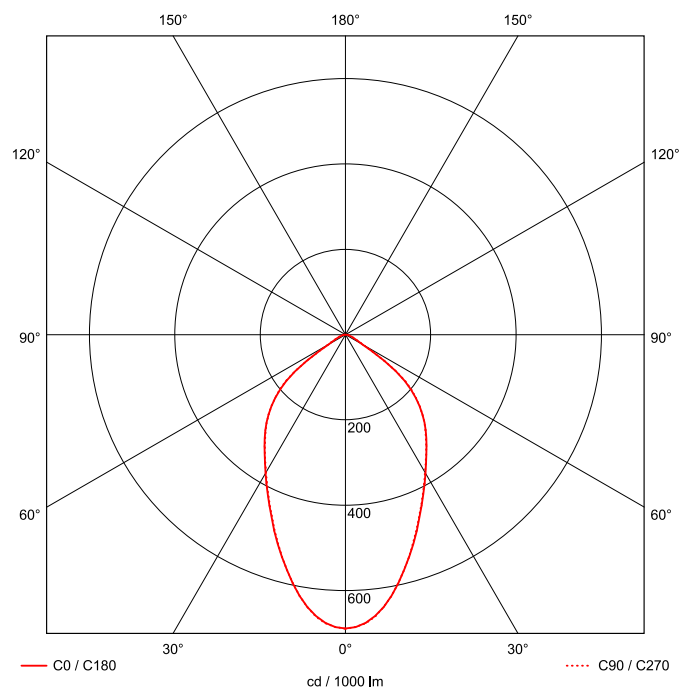

Artikel-Nr: 86230601

Strahler

LED Strahler QUADRONIUS FOOD 605mm 2x97W 060° PC 30000lm

LED Strahler mit Abdeckscheibe aus Polycarbonat (klar, schlagfest), hygienisch, wartungsarm und staubgeschützt dank schlagfester PC-Scheibe, Gehäuse aus Aluminiumdruckguss, weiß beschichtet, Konverter im Leuchtengehäuse integriert. Elektrischer Anschluss durch Schnell-Steck-System, kurze, alterungsbeständige Dichtungen aus Silikon, Zweipunkt-Befestigung durch Seilpendel (2.000 mm) mit montagefreundlicher, werkzeugloser Schnelljustierung, Pendelmontage, Wand- und Decken-Befestigungsbügel als Zubehör erhältlich. Achtung: PRACHT MANUFAKTUR! Sie benötigen eine andere Lichtfarbe, Gehäusefarbe oder Durchgangsverdrahtung? Besondere Herausforderungen? Kein Problem. Wir bieten individuelle Lösungen für Ihre Anforderungen.

LEISTUNG

Effektiver Lichtstrom Im	30000
Systemleistung W	194
Lichtstrom Im/W	155
EnergieEffizienzklasse	A++

LICHTTECHNIK

Lichtlenkung	raumstrahlend
Ausstrahlwinkel in °	60
Optik	mit Linsen
Blendbegrenzung UGR 4H 8H C0 C90	25,8 / 25,9