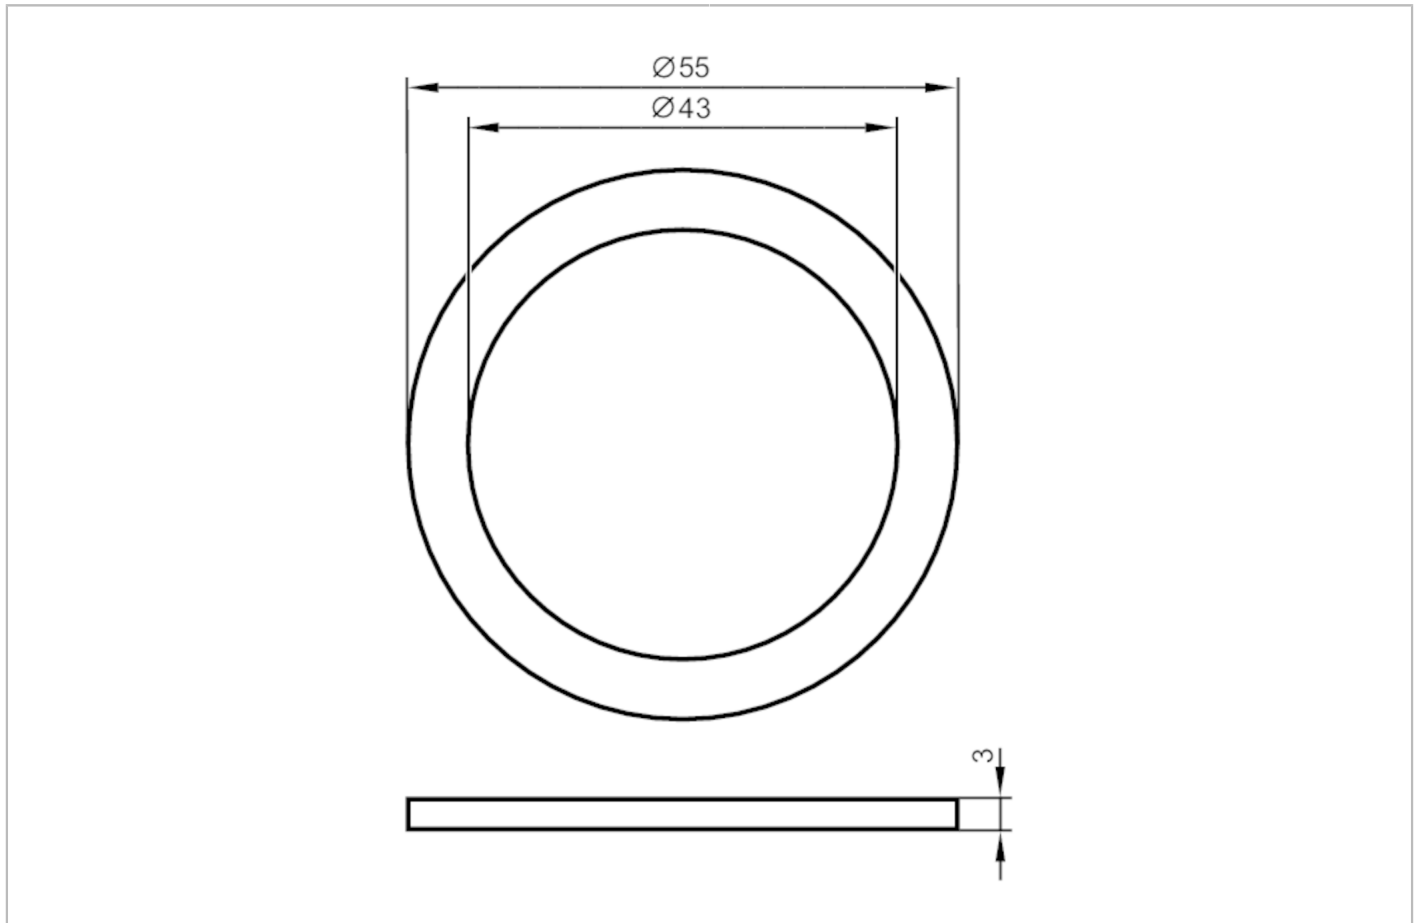

E40248

Flachdichtung

FLAT SEAL G2 CENTELLEN

Mechanische Daten	
Gewicht [g]	50,6
Werkstoffe	Centellen
Bemerkungen	
Verpackungseinheit	10 Stück