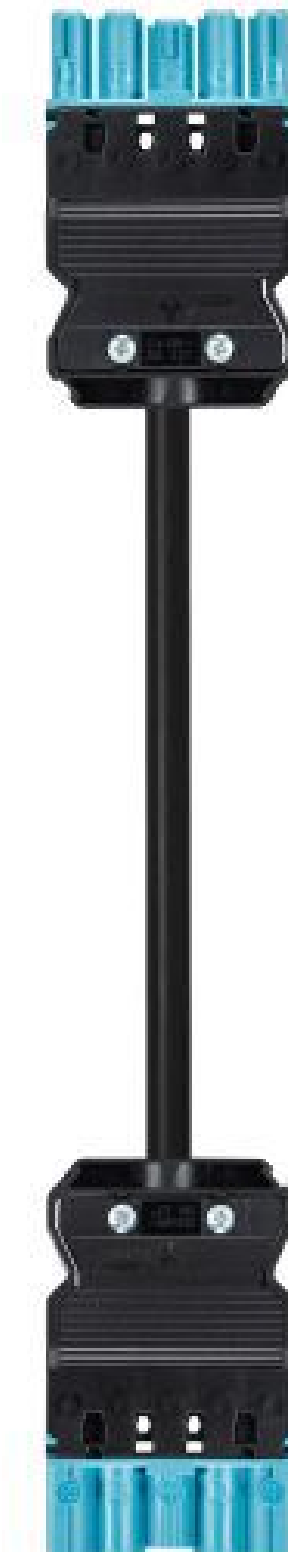

Produktdatenblatt

Art. Nr. U2.258.2000.9

Konfektionierte Leitung GST18i5KSBS 25 X20PB02

GST18i5 Verbindungsleitung Buchse - Stecker, Länge 20 m, 5-polig, Kodierung Netz 250 V + nicht SELV, 20 A, Kodierfarbe pastellblau, Zugentlastungsfarbe schwarz, Leitungsfarbe schwarz, Leiterquerschnitt 2,5 mm², Kabeltyp H05VV-F, Brandklasse: Eca

Art. Nr.

U2.258.2000.9

EAN	4049088316647
Bestelleinheit	2 Stück

Zulassungen

Technische Daten

Allgemein

Bemessungsstrom	20 A
Bemessungsspannung	250 V / 400 V
Bemessungsstoßspannung	4 kV
Verschmutzungsgrad	2
Mechanische Codierung Code	Code 2
Verriegelbar	selbstverriegelnd (mit Werkzeug lösbar)
Codierfarbe / Kontakteinsatz	pastellblau
Polkennzeichnung	L, N, PE, D2, D1
Gehäusefarbe mit Zugentlastung	schwarz

Ausführung

Leiter-Nennquerschnitt	2,5 mm ²
Schutzart (IP)	IP20
Typ der Leitung	H05VV-F
Farbe der Leitung	schwarz
Kabeldurchmesser max.	12,1 mm
Leitungsart	Buchse - Stecker
Art der konfektionierten Leitung	Verbindungsleitung
Ausführung Seite 1	GST18i5 Buchse
Ausführung Seite 2	GST18i5 Stecker