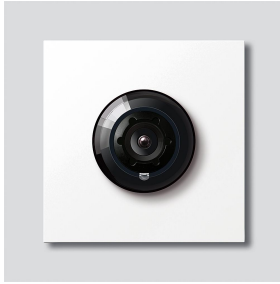

Access-Kamera 130 für
Siedle Vario
ACM 673-03 W

210011105

Seite 3

Zeichnungen / Montage