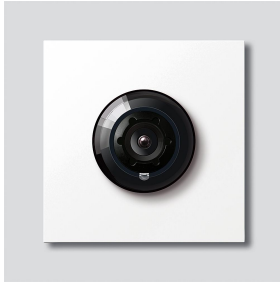

Access-Kamera 130 für
Siedle Vario
ACM 673-03 W

210011105

Seite 2

Artikel-Bezeichnung

ACM 67x-...

Vario 611

Artikelbeschreibung

Klemmblock

Dichtrahmen Module

Farbe/Material

Schwarz

Grau

KG

E

E

Artikel-Nr.

200029836-00

210007484-00