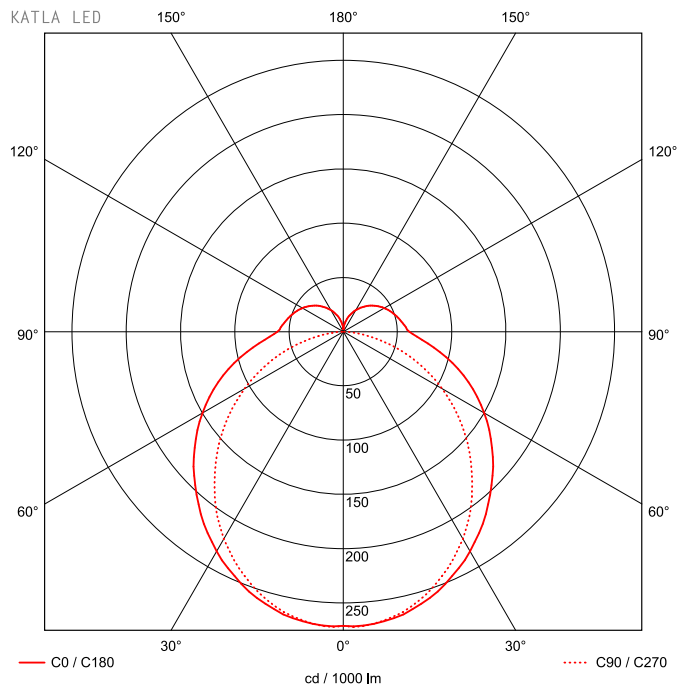

Artikel-Nr: 9137379x00

Anbauleuchten

KATLA INDUSTRY XLS C 1465mm PCO 1x53W 120°breit 6300lm

Feuchtraum-Anbauleuchte mit schmalem, flachem, allseitig geschlossenem Leuchtgehäuse aus lichtdurchlässigem, opalisiertem Polycarbonat (schlagfest), Endstücke aus PBT (schlagfest), speziell gefertigt für den Einsatz in Industrieumgebung mit erhöhtem technischen Standard, kurze, alterungsbeständige Dichtungen, einfache Installation durch zwei geräumige Netzanschlussräume, Hoch-Leistungs-LED, breitstrahlend mit Deckenaufhellung, Konverter im Gehäuse eingebaut, Konverter und LED-Module sind einfach wechselbar, jetzt auch als XLS Serie erweiterbar. eXtended Lighting Solutions by PRACHT. Vernetzung durch Bluetooth Low Energy und Steuerung durch Casambi möglich, variable Befestigungsabstände durch PRACHT-KLAMMER-SYSTEM aus rostfreiem Stahl, geeignet für Decken- und waagerechte Wandmontage, Pendel- und Tragschienenmontage mit Zubehör möglich. Achtung: PRACHT MANUFAKTUR! Da es ein PRACHT PRO LINE Produkt ist, kann es vielseitig angepasst werden Sie benötigen eine andere Lichtfarbe, Gehäusefarbe oder Durchgangsverdrahtung? Besondere Herausforderungen? Kein Problem. Wir bieten individuelle Lösungen für Ihre Anforderungen.

EAN 4018098329640 Energie-Effizienz-Klasse

Statistische
Warennummer 94054039

A++

LEUCHTMITTEL

Leuchtentyp	LED
Anzahl Leuchtmittel/LED-Reihen	1
Farbtemperatur K	4.000
Farbwiedergabeindex	>80
Anzahl LED	112
Farbtoleranz (initial MacAdam)	3