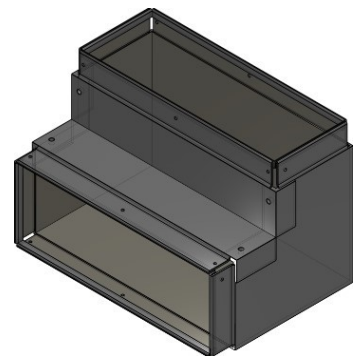

## Maßzeichnungen Instafix® BKI Installationskanal

Artikelnummer: IFIE260100w

Instafix® BKI Innenecke 90° 50 x 260 x 100 mm, reinweiß  
GTIN 4251636715462

Maßzeichnungen:

Einfach. Sicher. Für alle.

Wichmann Brandschutzsysteme GmbH & Co. KG • Siemensstraße 7 • 57439 Attendorn