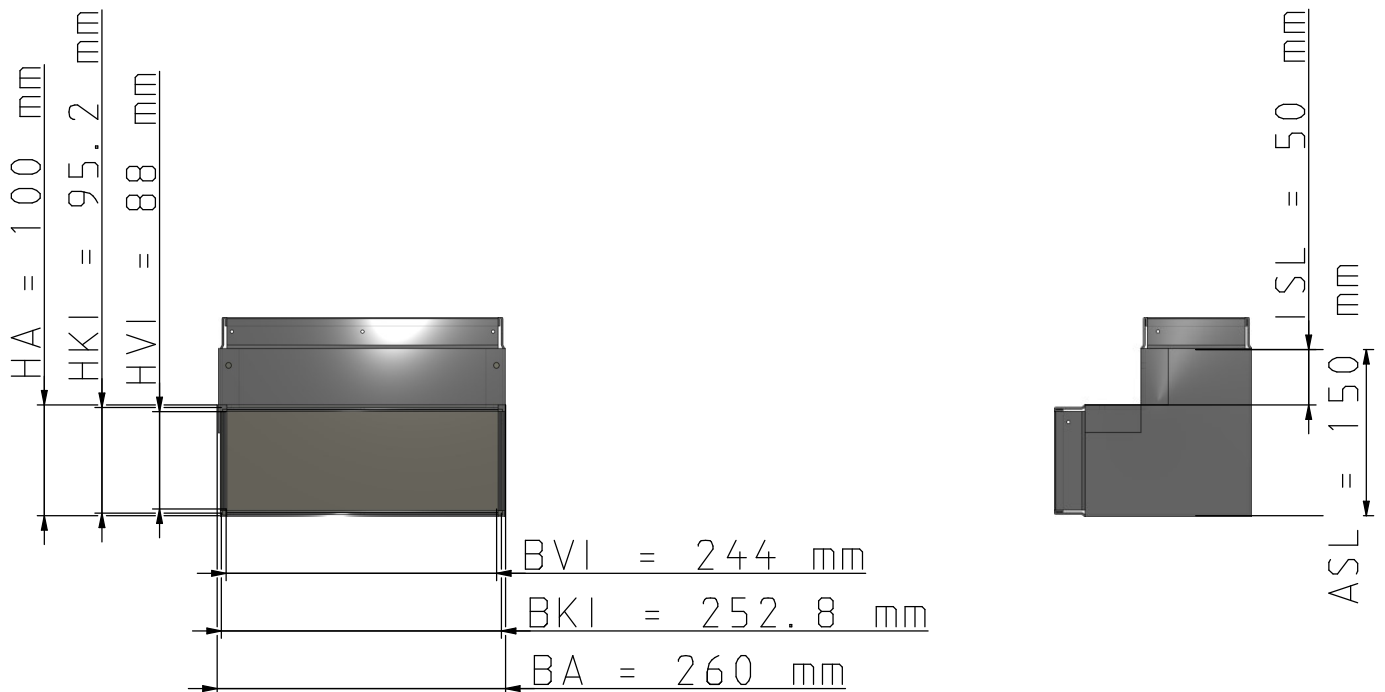

## Maßzeichnungen Instafix® BKI Installationskanal

Artikelnummer: IFIE260100w

Instafix® BKI Innenecke 90° 50 x 260 x 100 mm, reinweiß  
GTIN 4251636715462

Maßzeichnungen:

Einfach. Sicher. Für alle.

Wichmann Brandschutzsysteme GmbH & Co. KG • Siemensstraße 7 • 57439 Attendorn