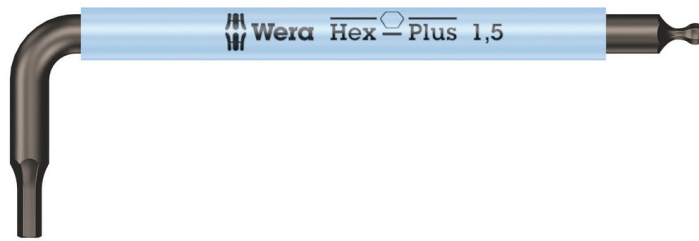

Winkelschlüssel für Innensechskantschrauben

EAN:	4013288211910	Abmessung:	53x18x4 mm
Teilenr:	05022678001	Gewicht:	3 g
Artikel-Nr:	950 SPKS Multicolour	Ursprungsland:	CZ
		Zolltarifnr.:	82041100

- Winkelschlüssel für Innensechskantschrauben
- Hex-Plus lässt Innensechskantschrauben länger leben
- Farbcodierte, grifffreundliche Schlauchummantelung, auch bei niedrigen Temperaturen
- Mit Sechskant-Kugelkopf am langen Schenkel
- Abriebfeste Griffkennzeichnung

Hochwertiger Wera Winkelschlüssel mit farbcodierter, komfortabler Schlauchummantelung. Dadurch ist das Werkzeug schnell zur Hand und der ergonomische und angenehme Griff schont die Hände auch bei niedrigen Temperaturen. Winkelschlüssel mit Hex-Plus-Profil: Bietet größere Anlageflächen im Schraubenkopf. Die Kerbwirkung wird dadurch auf ein Minimum reduziert, die Zerstörung des Schraubenkopfes nahezu eliminiert. Die Kugel am langen Schenkel erlaubt sicheres Arbeiten auch in schwierigen Einbaulagen. Die BlackLaser-Oberflächenbehandlung sorgt für hervorragenden Oberflächenschutz, auch vor Korrosion, und lange Lebensdauer. Gelaserte und dadurch abriebfeste Größenkennzeichnung auf den Winkelschlüsseln für schnellen Zugriff.

Winkelschlüssel für Innensechskantschrauben

Winkelschlüssel mit Kunststoffummantelung

Wir haben die klassischen Winkelschlüssel einfach in Frage gestellt, weil sie beim Arbeiten viel zu oft die Schraubenkopfprofile verrunden. Mit der Folge, dass Schrauben nicht mehr betätigt werden können und man abrutscht. Wera Hex-Plus Werkzeuge haben größere Anlageflächen im Schraubenkopf. Die Kerbwirkung und damit die Deformierung der Schraube werden verringert. Gleichzeitig können bis zu 20 % höhere Drehmomente übertragen werden.